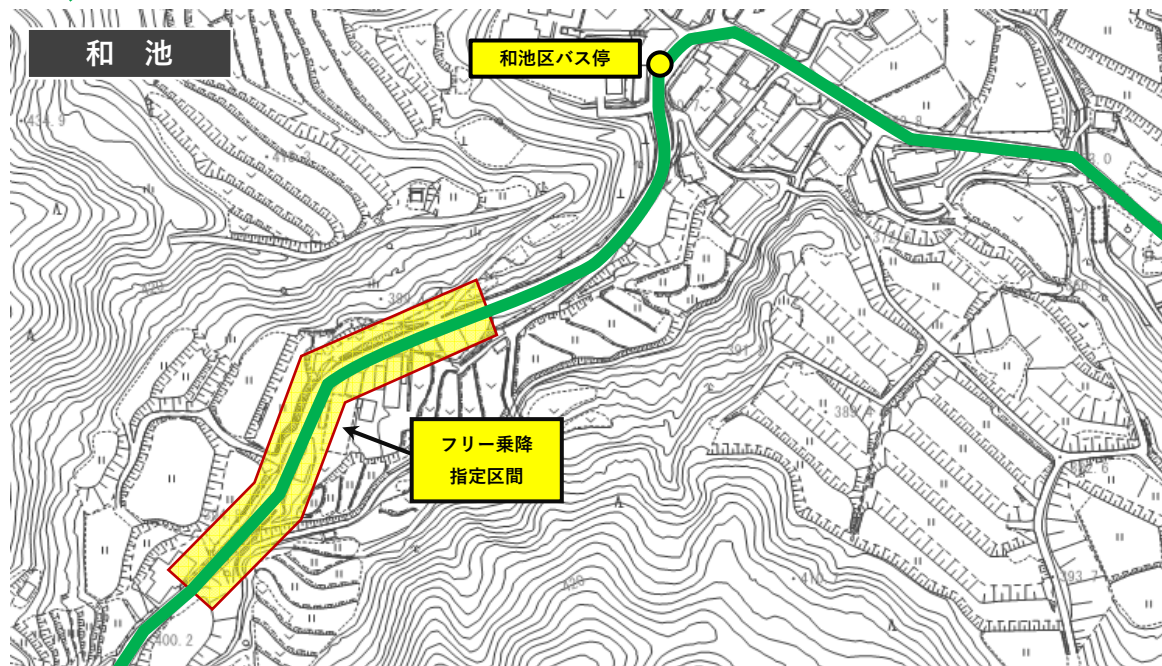

【香美町民バス】フリー乗降設定場所・区間

※乗降の取り扱いは指定場所または指定区間内の乗降の安全が担保できる場所に限りです

兔塚線

高坂/池ヶ平/和池

[設定] 平成27年10月～

【香美町民バス】フリー乗降設定場所・区間

※乗降の取り扱いは指定場所または指定区間内の乗降の安全が担保できる場所に限りませ

兔塚線

大野/作山/耀山

[設定] 平成27年10月～