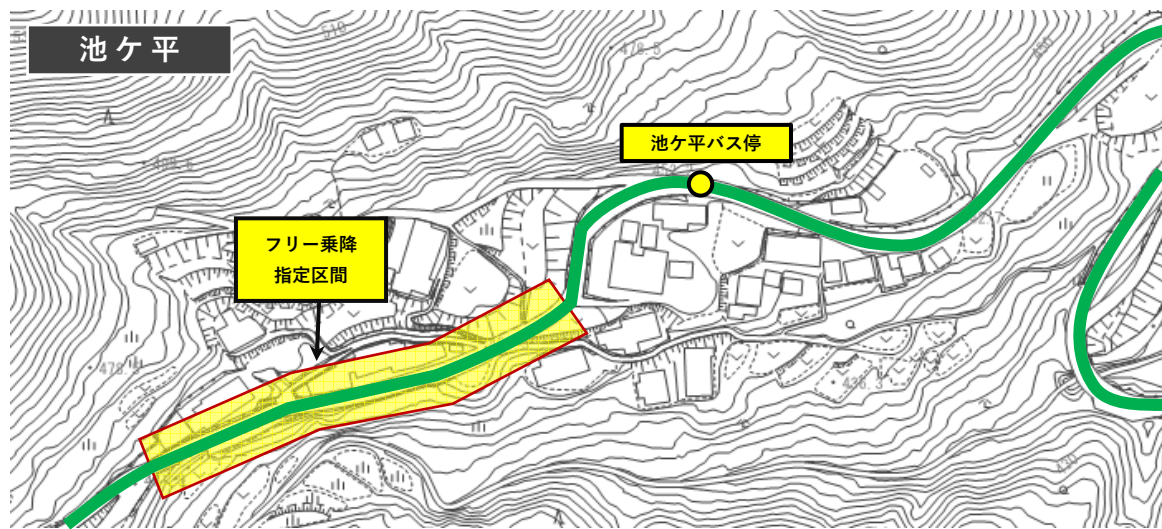

【香美町民バス】フリー乗降設定場所・区間

※乗降の取り扱いは指定場所または指定区間内の乗降の安全が担保できる場所に限りです

兔塚線

高坂/池ヶ平/和池

[設定] 平成27年10月～

【香美町民バス】フリー乗降設定場所・区間

※乗降の取り扱いは指定場所または指定区間内の乗降の安全が担保できる場所に限りませ

兔塚線

大野/作山/耀山

[設定] 平成27年10月～