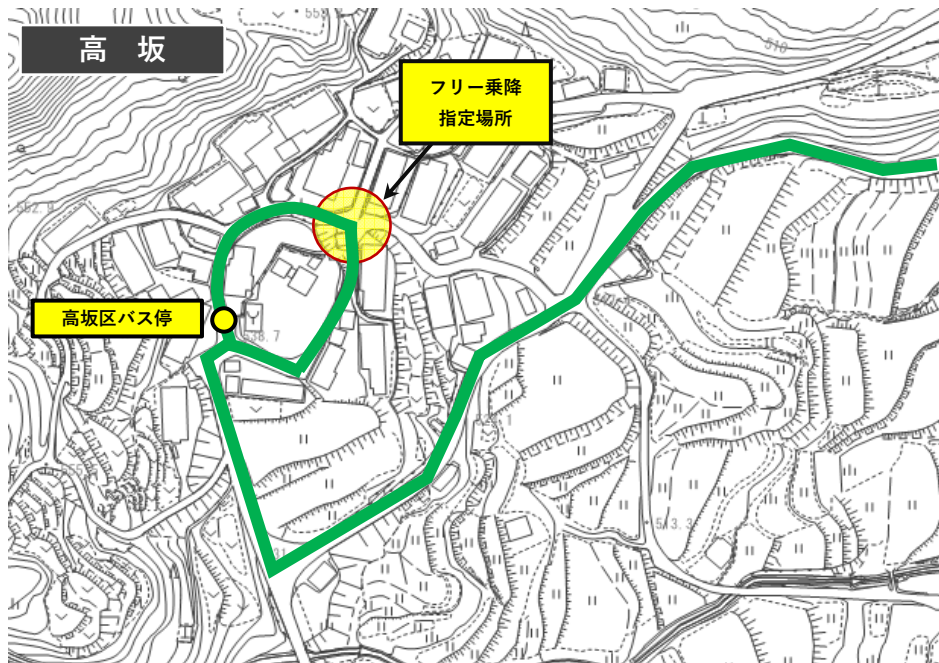

【香美町民バス】フリー乗降設定場所・区間

※乗降の取り扱いは指定場所または指定区間内の乗降の安全が担保できる場所に限りです

兔塚線

高坂/池ヶ平/和池

[設定] 平成27年10月～

【香美町民バス】フリー乗降設定場所・区間

※乗降の取り扱いは指定場所または指定区間内の乗降の安全が担保できる場所に限りませ

兔塚線

大野/作山/耀山

[設定] 平成27年10月～