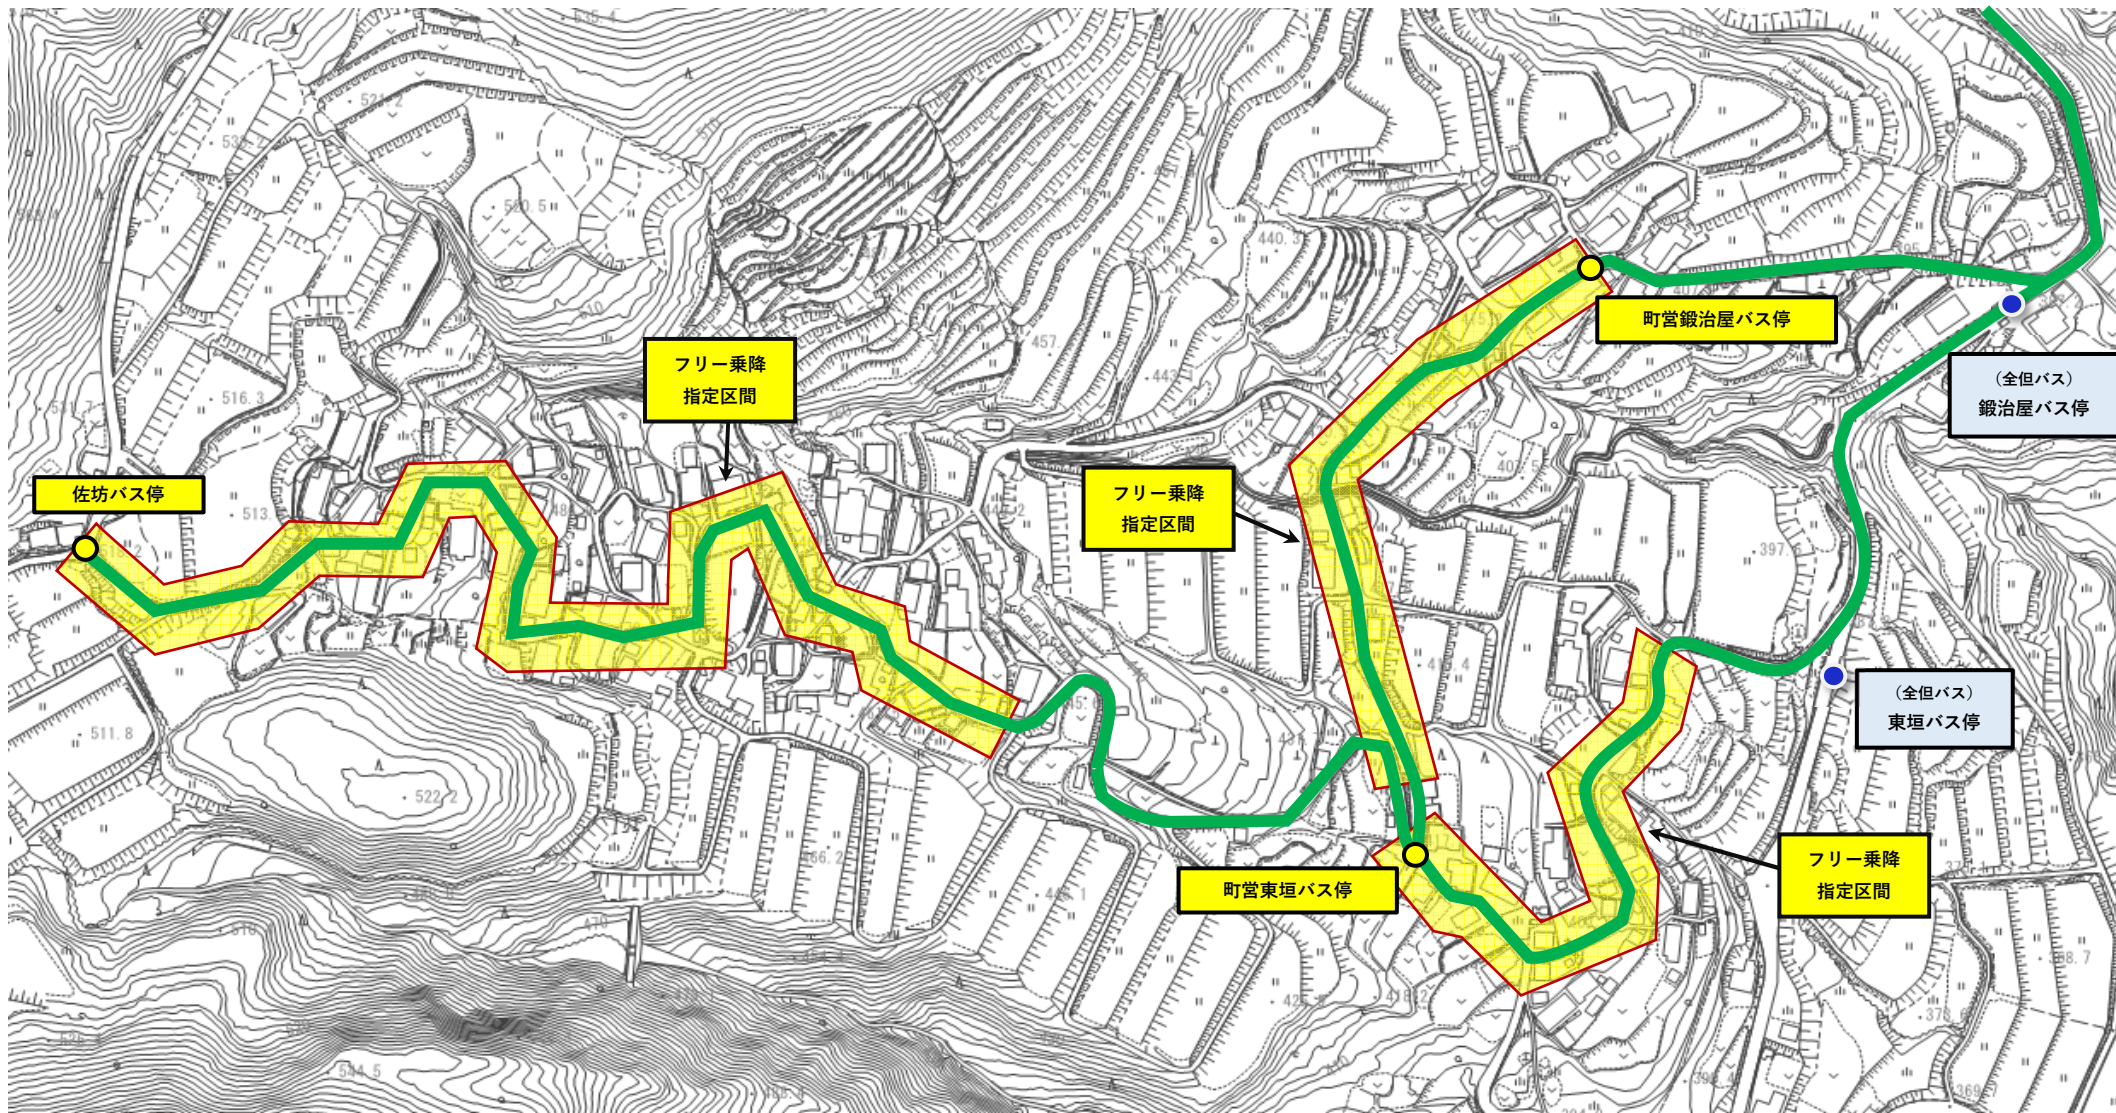

【香美町民バス】フリー乗降設定場所・区間

※乗降の取り扱いは指定場所または指定区間内の乗降の安全が担保できる場所に限りです

小代線

佐坊/東垣/鍛冶屋

[設定] (佐坊・東垣) 平成22年2月～ (鍛冶屋) 平成24年11月～

【香美町民バス】フリー乗降設定場所・区間

※乗降の取り扱いは指定場所または指定区間内の乗降の安全が担保できる場所に限りま

小代線

久須部

[設定] 平成22年2月～