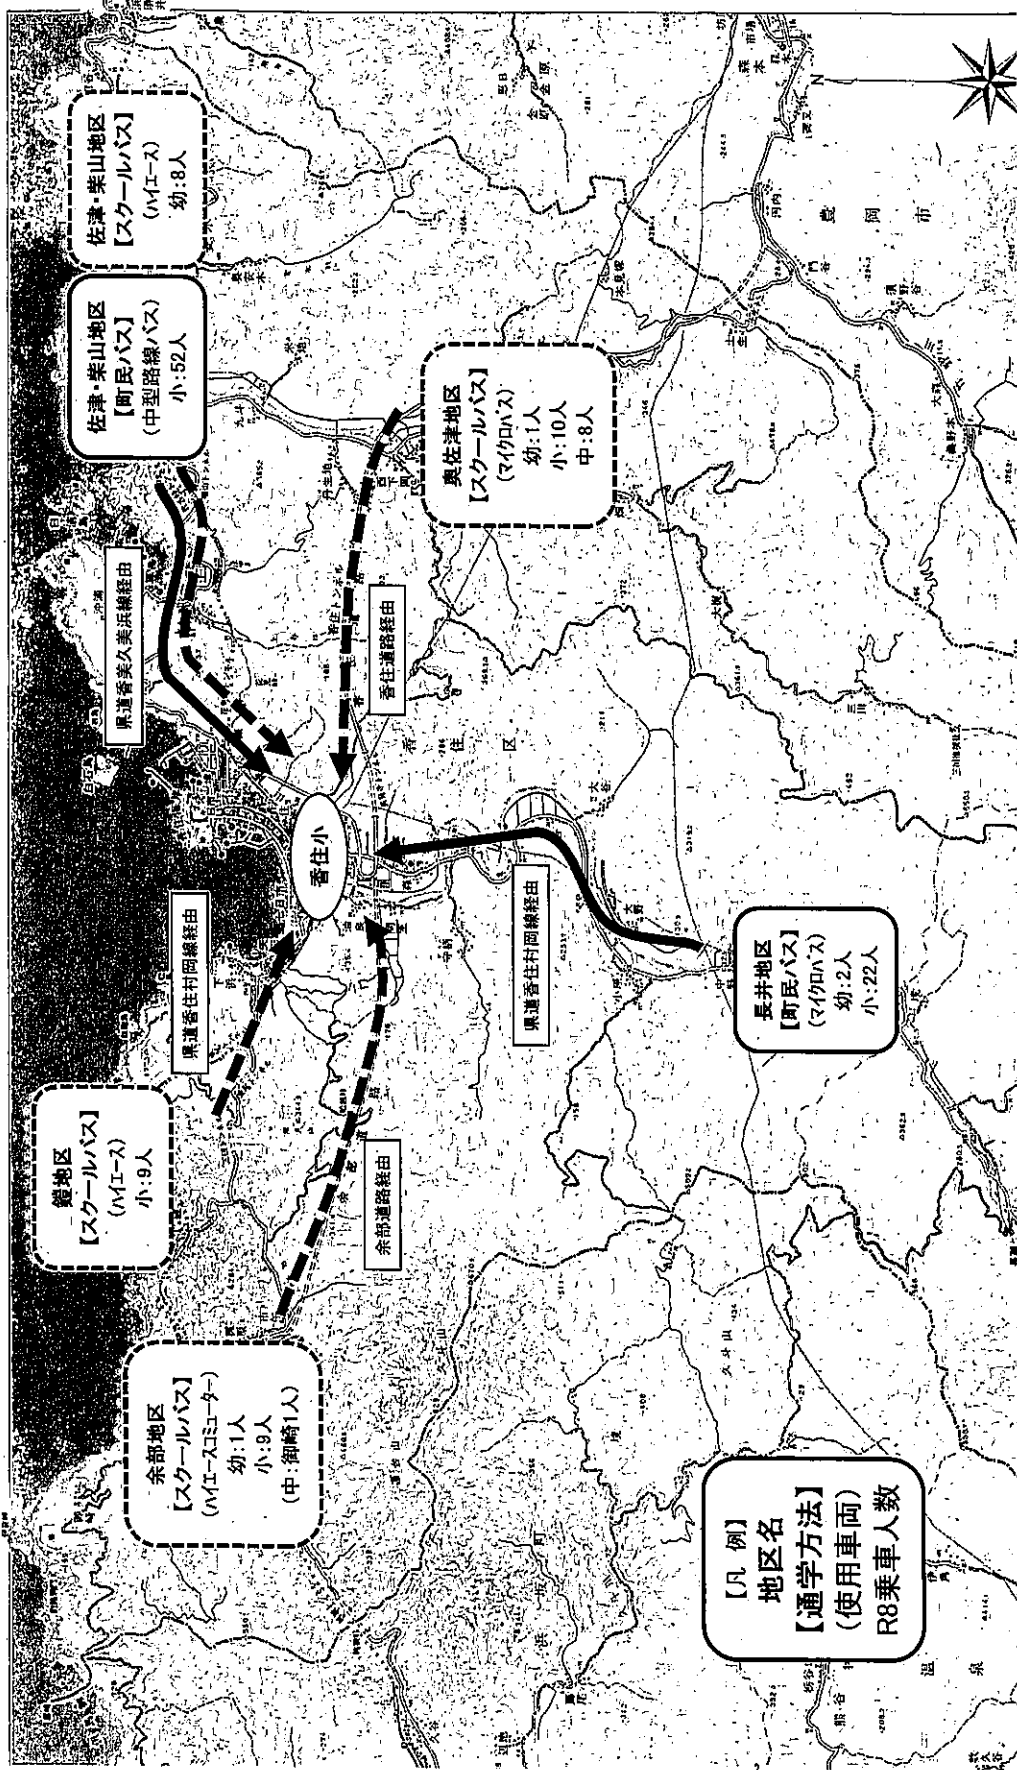

香住区小学校等 2次再編後通学方法 (案)