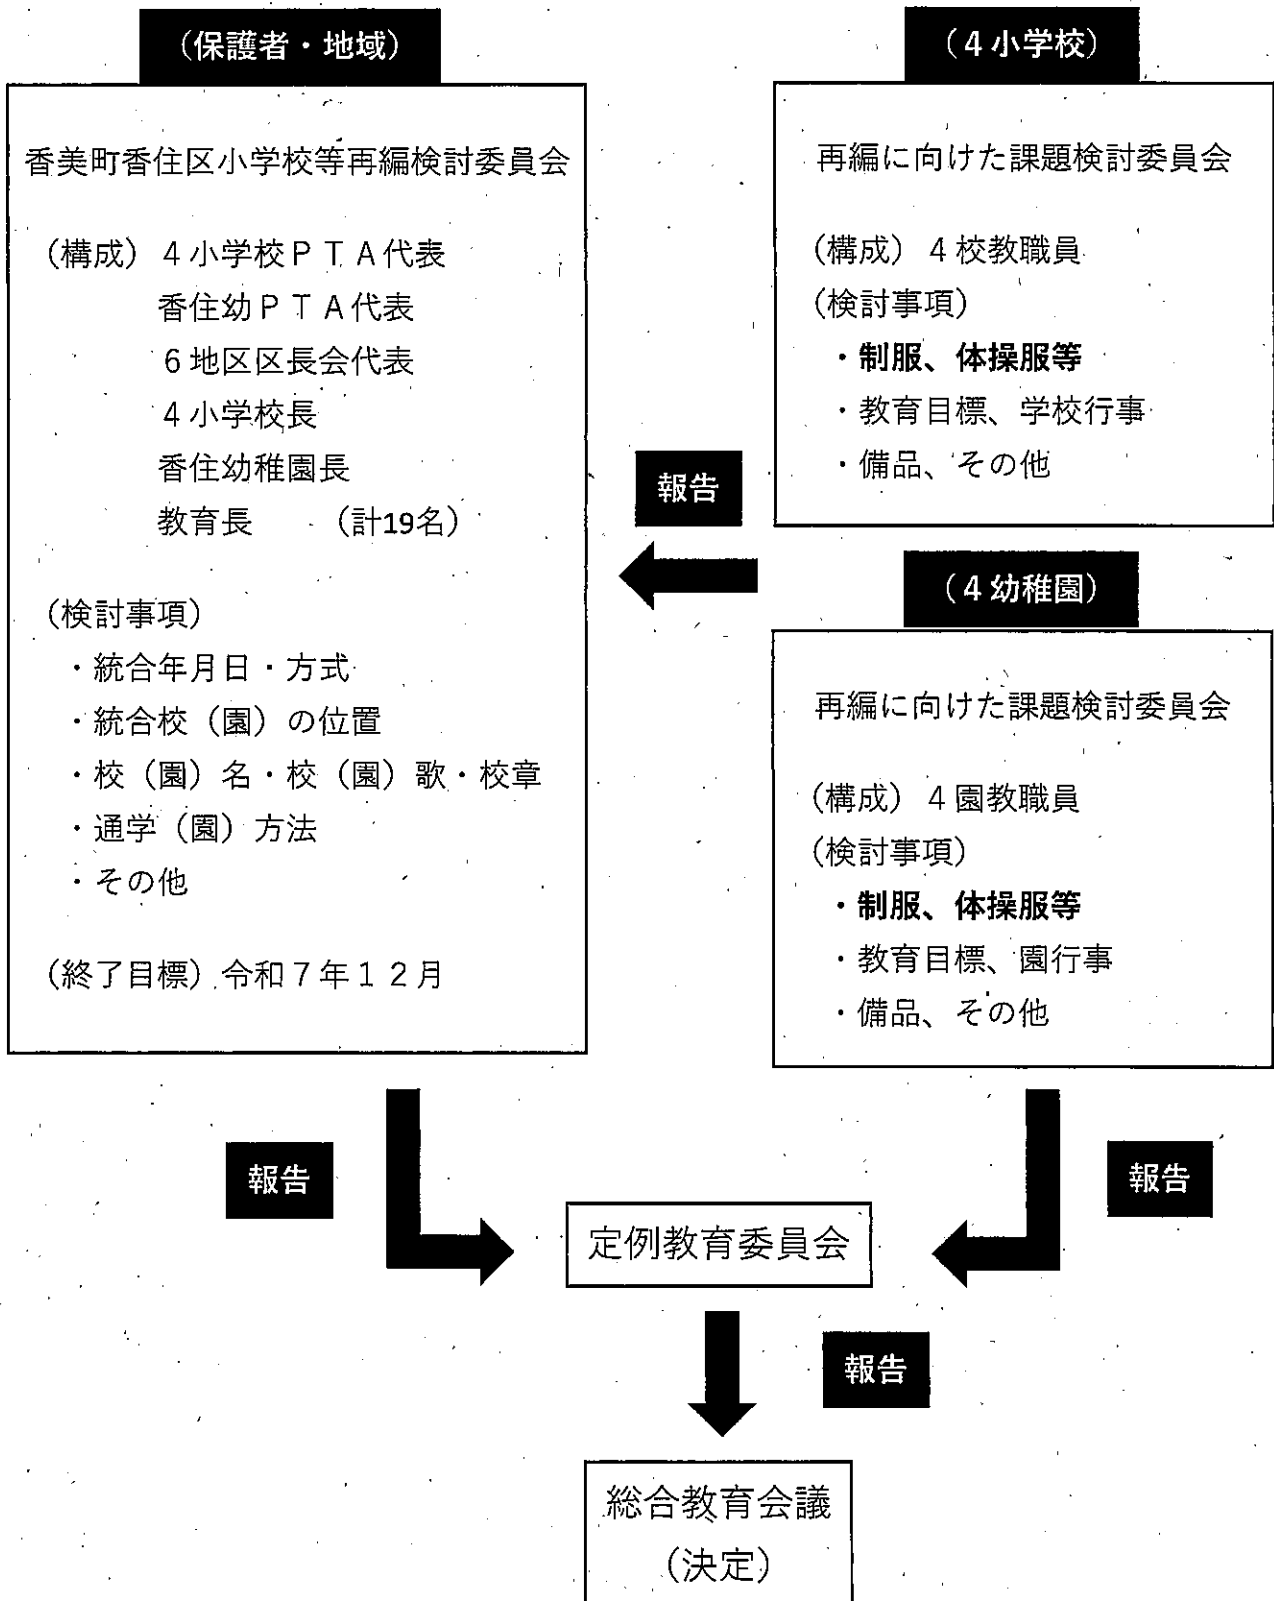

香住区小学校・幼稚園再編検討フロー図

R4.10.17 香美町香住区小学校等再編検討委員会スタート

R4.11.10 香住区小学校等再編に向けた課題検討委員会スタート