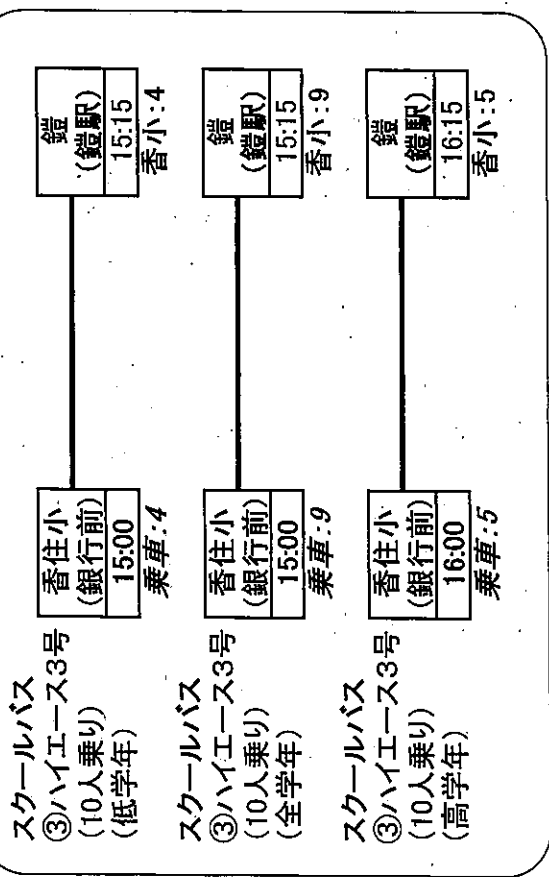

【仮】令和8年度スクールバス運行時刻表（2次再編後）

【 登 校 : 月 ~ 金 】

【 下 校 : 月 ~ 金 】