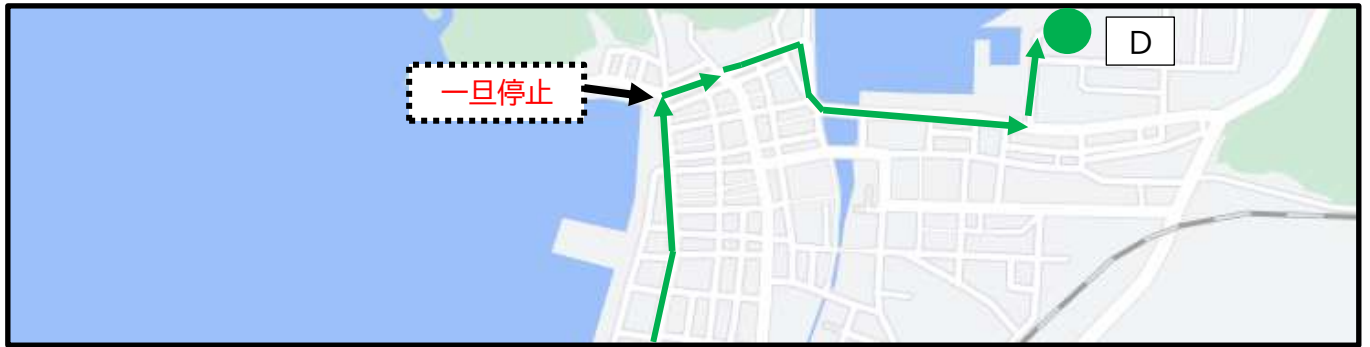

● 駐車場案内

A：香住区中央公民館駐車場 B：香住小学校駐車場 C：しおかぜ香苑駐車場 D：東港駐車場