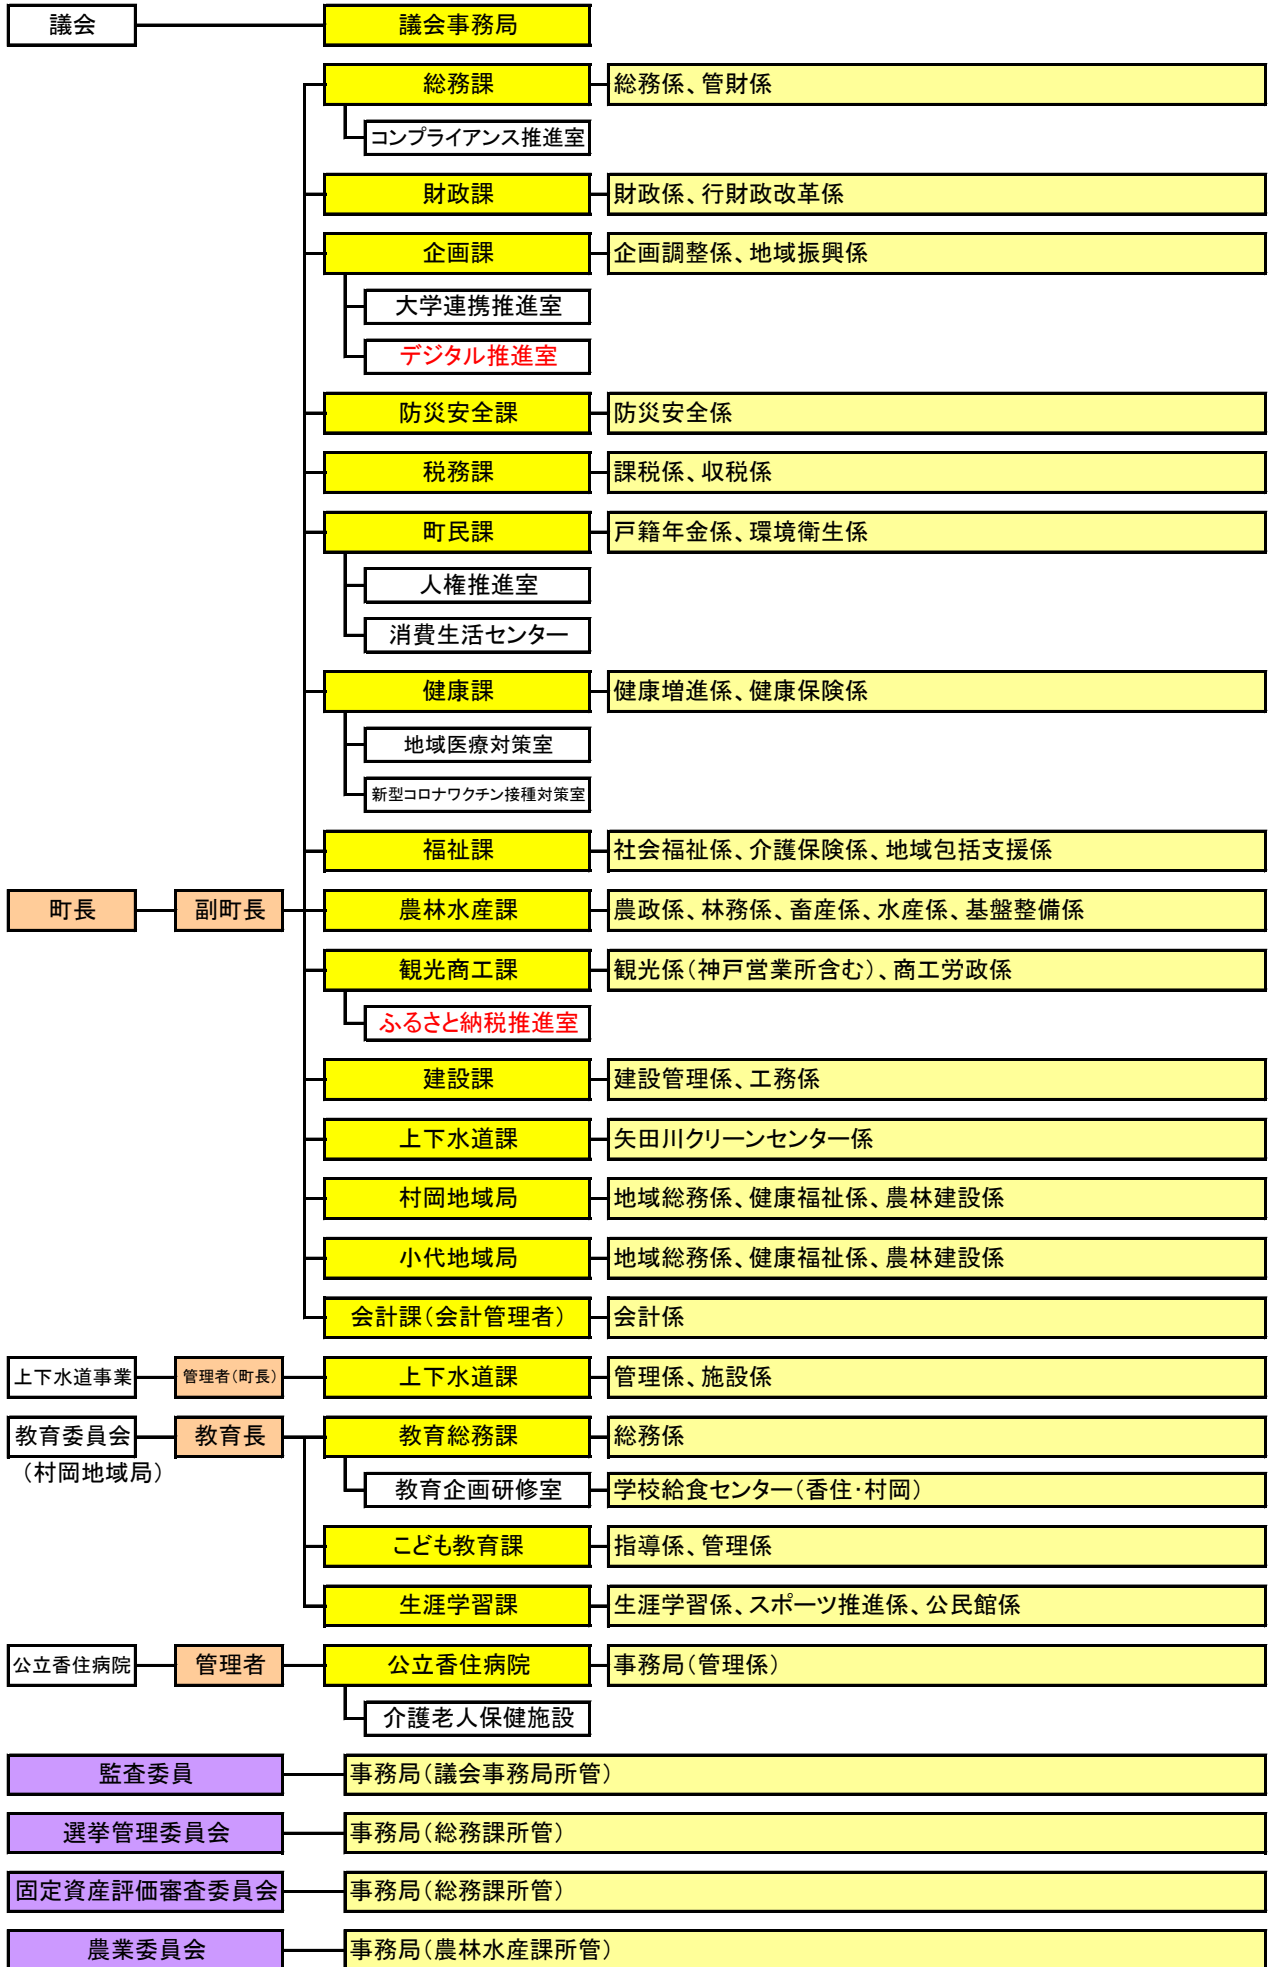

香美町の行政組織機構図（令和4年4月1日現在）

※朱書きはR4.4.1設置

保育所、幼稚園、小・中学校、学校給食センター、診療所、福祉施設、文化施設、老人保健施設等は表記していないが、それぞれ担当の課等で所管することとする。