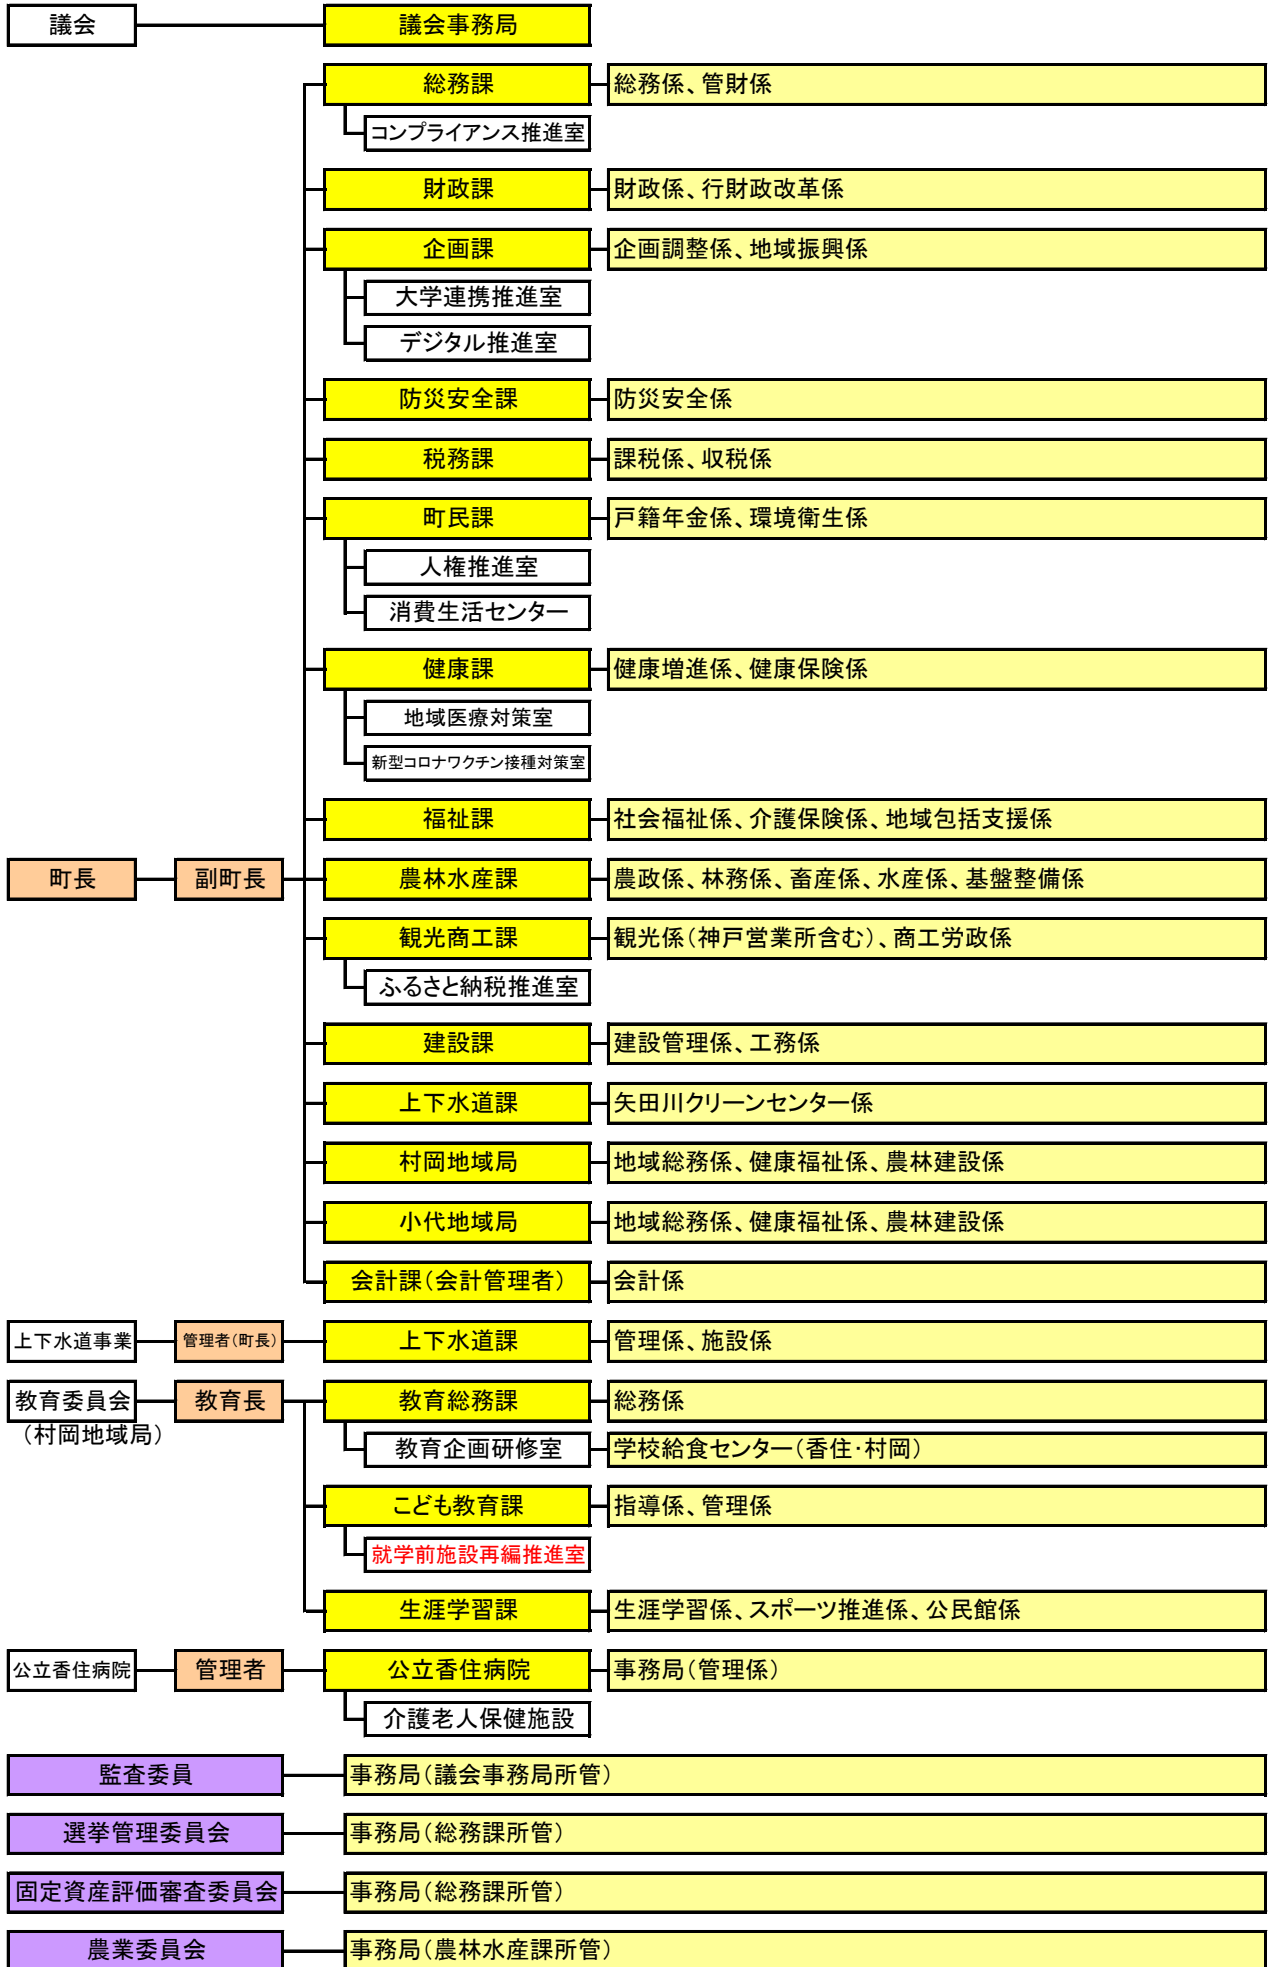

香美町の行政組織機構図（令和5年4月1日現在）

保育所、幼稚園、小・中学校、学校給食センター、診療所、福祉施設、文化施設、老人保健施設等は表記していないが、それぞれ担当の課等で所管することとする。