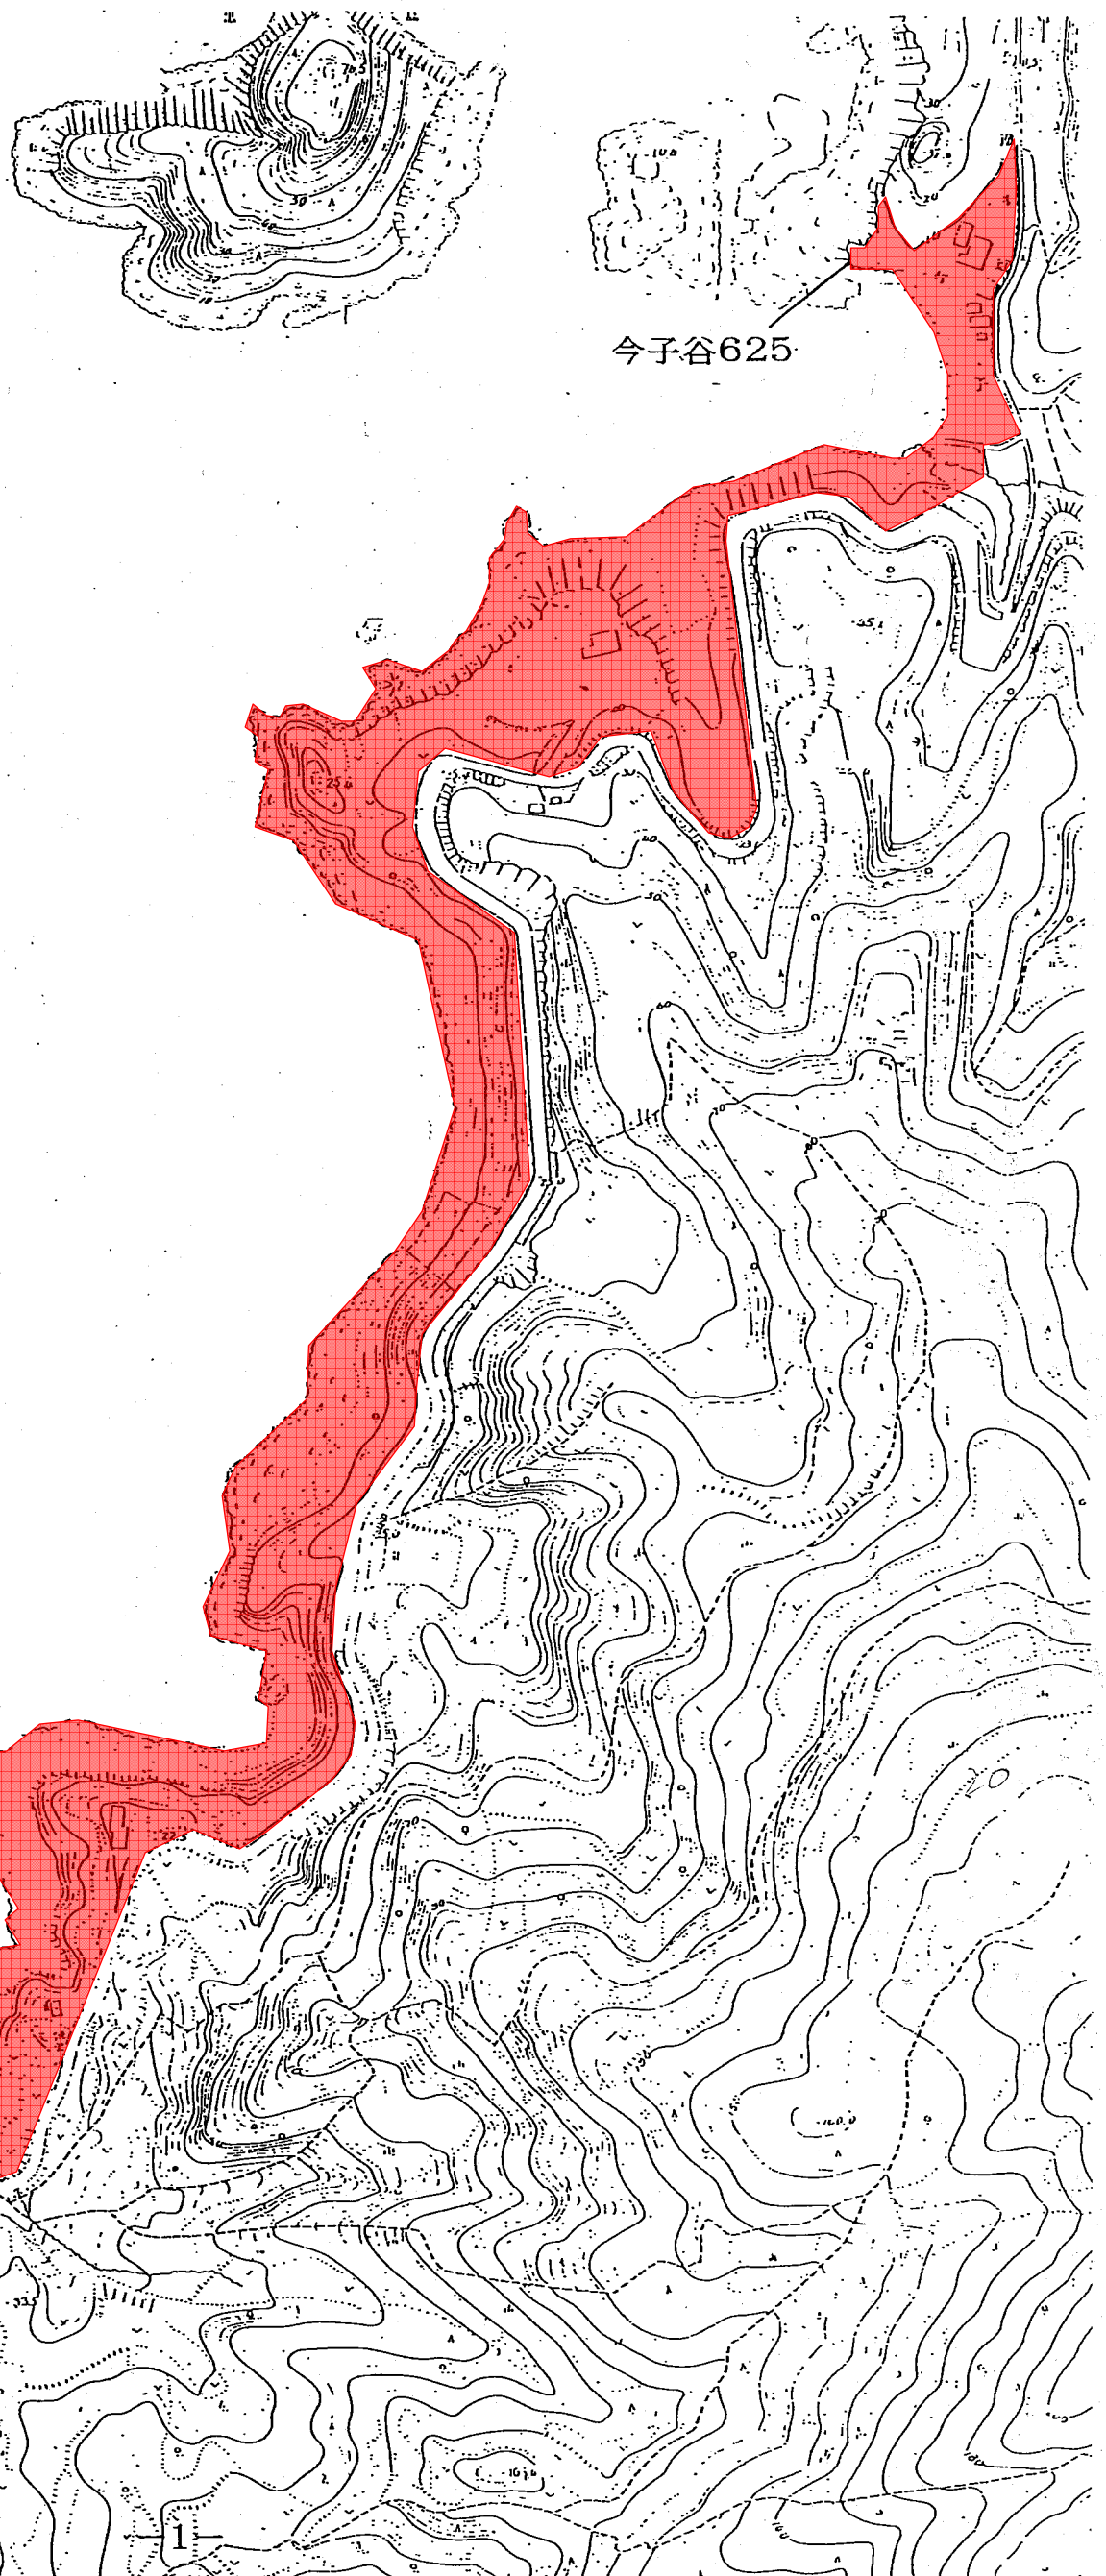

# 今子浦

年間禁止区域

期間 (6月24日~9月30日) 禁止区域

境

脇ノ上951-5