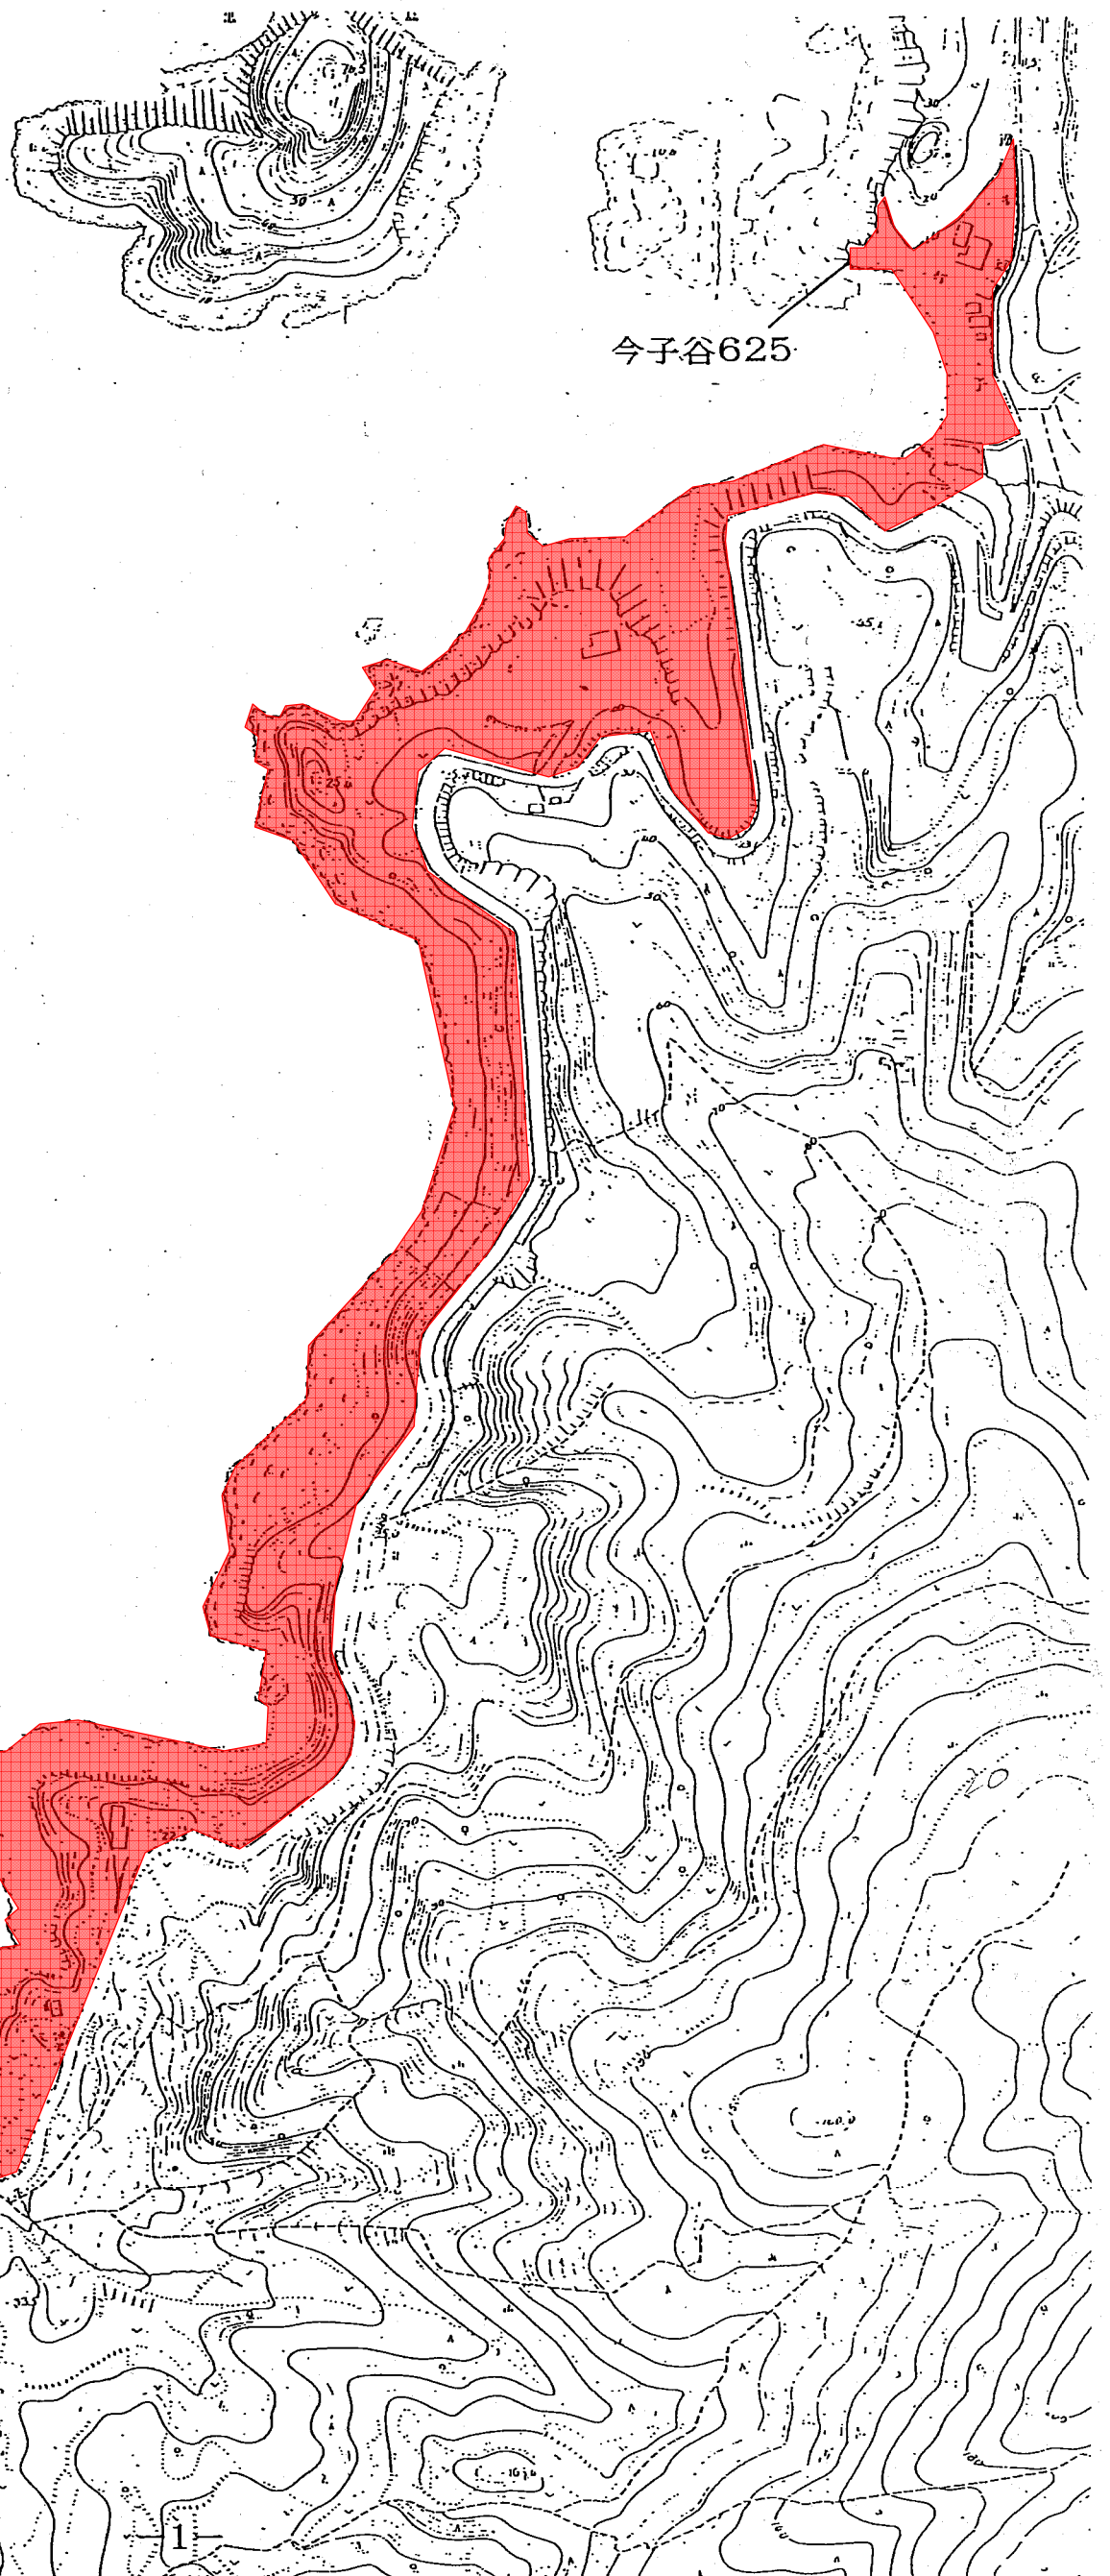

今子浦

年間禁止区域

期間 (6月26日~9月30日) 禁止区域

境

脇ノ上951-5