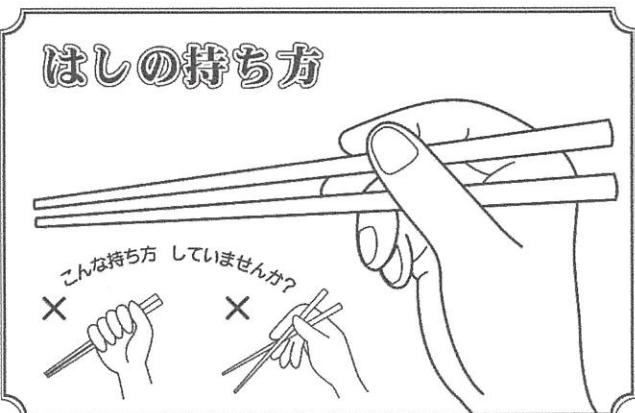

★**ジオンくん**のついた日は、香美町産の魚や牛肉を使っている日です。

★**カミカミ**のついた日は、よくかんで食べましょう。

＜こんだてより＞

7日—こどもの日献立で、ちまきをつけています。

10日—たけのこごはんのたけのこは、村岡でとれたものです。

20日—「魚(とと)の日給食」は、エテガレイです。

22日—ふきごはんのふきは、村岡でとれたものです。

24日—カミカミメニューは、SKS(干しキススティック)です。