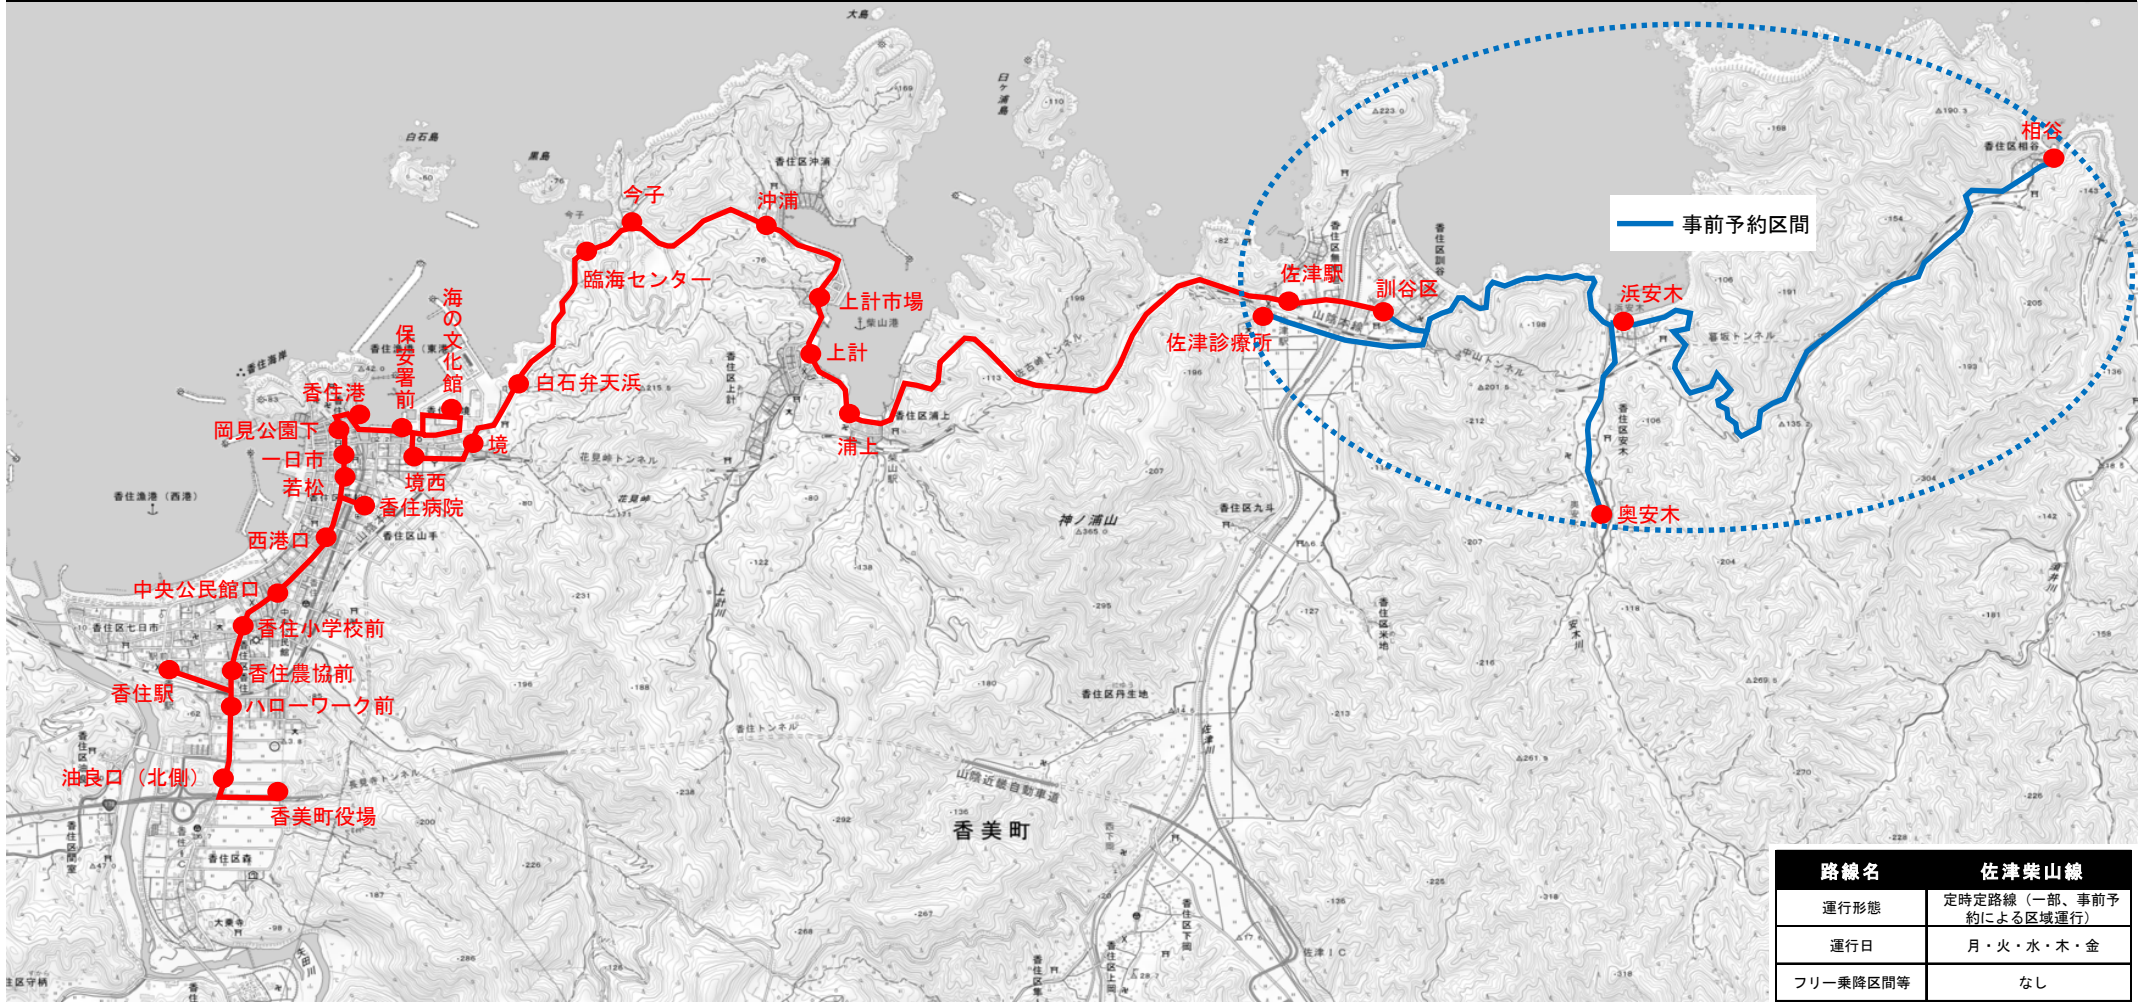

香美町民バス 1 香住市街地線 路線図

香美町民バス 2 佐津柴山線 路線図 ※一部事前予約区間あり

香美町民バス 3 奥佐津線 路線図 ※事前予約

香美町民バス 4 余部線 路線図 ※事前予約

路線名 余部線	
運行形態	区域運行（事前予約）
運行日	月・火・水・木・金
フリー乗降区間等	○あり【別図】

香美町民バス 5 長井線 路線図

路線名		長井線	
運行形態		定時定路線	
運行日		月・火・水・木・金	
フリー乗降区間等		なし	

香美町民バス 6 村岡境線 路線図

路線名	村岡境線
運行形態	定時定路線
運行日	月・火・水・木・金 (土曜日運行便あり)
フリー乗降区間等	○あり【別図】

香美町民バス 7 兎塚線 路線図 ※月・水運行

路線名	兎塚線
運行形態	定時定路線
運行日	月・水
フリー乗降区間等	○あり【別図】

香美町民バス 9 小代線 路線図 ※事前予約 (朝1便のみ定時定路線)