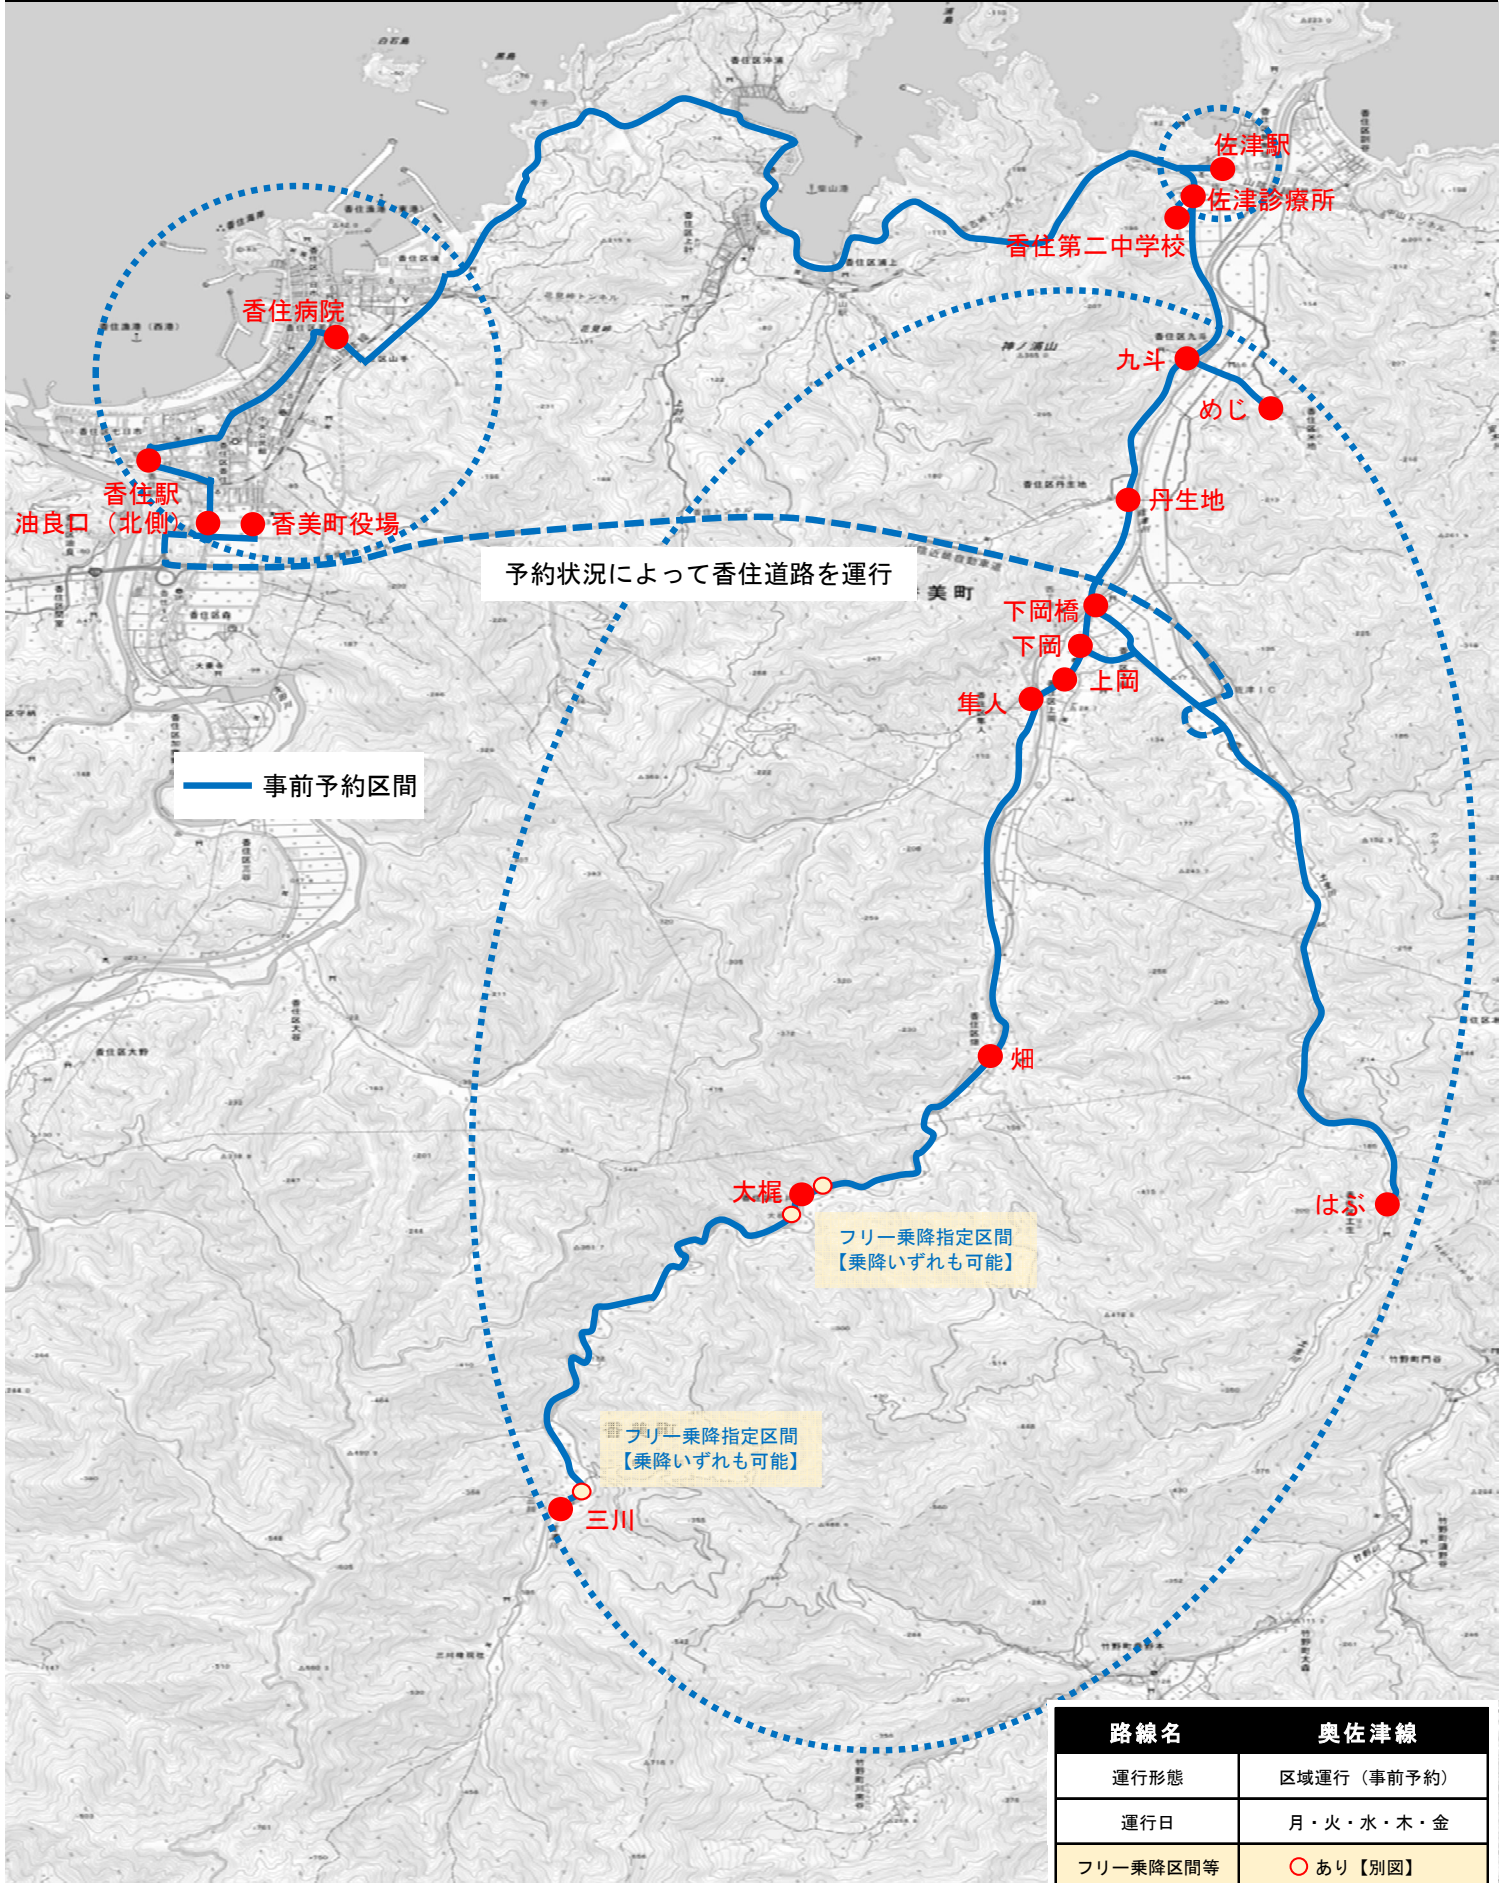

香美町民バス 1 香住市街地線 路線図

香美町民バス 2 佐津柴山線 路線図 ※一部事前予約区間あり

香美町民バス 3 奥佐津線 路線図 ※事前予約

香美町民バス 4 余部線 路線図 ※事前予約

路線名 余部線	
運行形態	区域運行（事前予約）
運行日	月・火・水・木・金
フリー乗降区間等	○あり【別図】

香美町民バス 5 長井線 路線図

路線名		長井線	
運行形態		定時定路線	
運行日		月・火・水・木・金	
フリー乗降区間等		なし	

香美町民バス 6 村岡境線 路線図

路線名	村岡境線
運行形態	定時定路線
運行日	月・火・水・木・金 (土曜日運行便あり)
フリー乗降区間等	○あり【別図】

香美町民バス 7 兎塚線 路線図 ※月・水運行

路線名	兎塚線
運行形態	定時定路線
運行日	月・水
フリー乗降区間等	○あり【別図】

香美町民バス 9 小代線 路線図 ※事前予約 (朝1便のみ定時定路線)