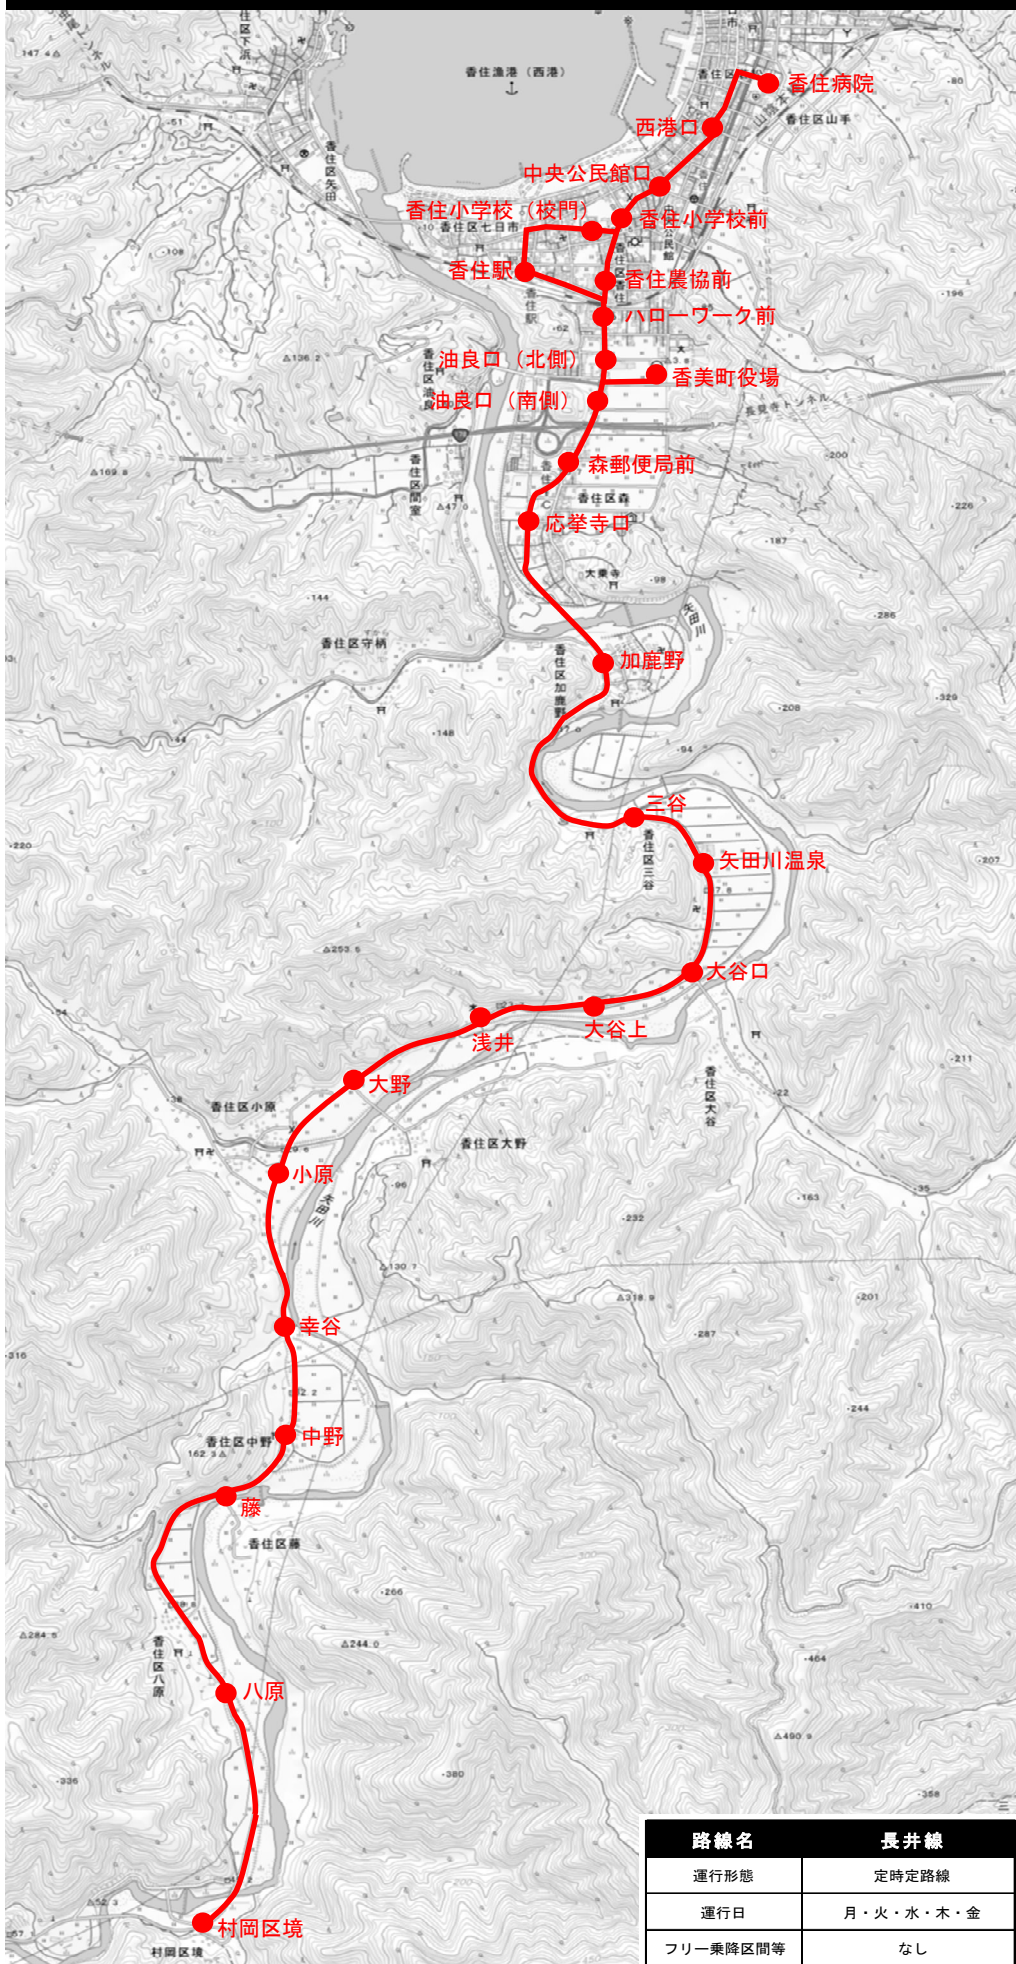

香美町民バス 1 香住市街地線 路線図

香美町民バス 2 佐津柴山線 路線図 ※一部事前予約区間あり

香美町民バス 3 奥佐津線 路線図 ※事前予約

香美町民バス 4 余部線 路線図 ※事前予約

路線名 余部線	
運行形態	区域運行（事前予約）
運行日	月・火・水・木・金
フリー乗降区間等	○あり【別図】

香美町民バス 5 長井線 路線図

路線名		長井線	
運行形態		定時定路線	
運行日		月・火・水・木・金	
フリー乗降区間等		なし	

香美町民バス 6 村岡境線 路線図

路線名	村岡境線
運行形態	定時定路線
運行日	月・火・水・木・金 (土曜日運行便あり)
フリー乗降区間等	○あり【別図】

香美町民バス 7 兎塚線 路線図 ※月・水運行

路線名	兎塚線
運行形態	定時定路線
運行日	月・水
フリー乗降区間等	○あり【別図】

香美町民バス 9 小代線 路線図 ※事前予約 (朝1便のみ定時定路線)