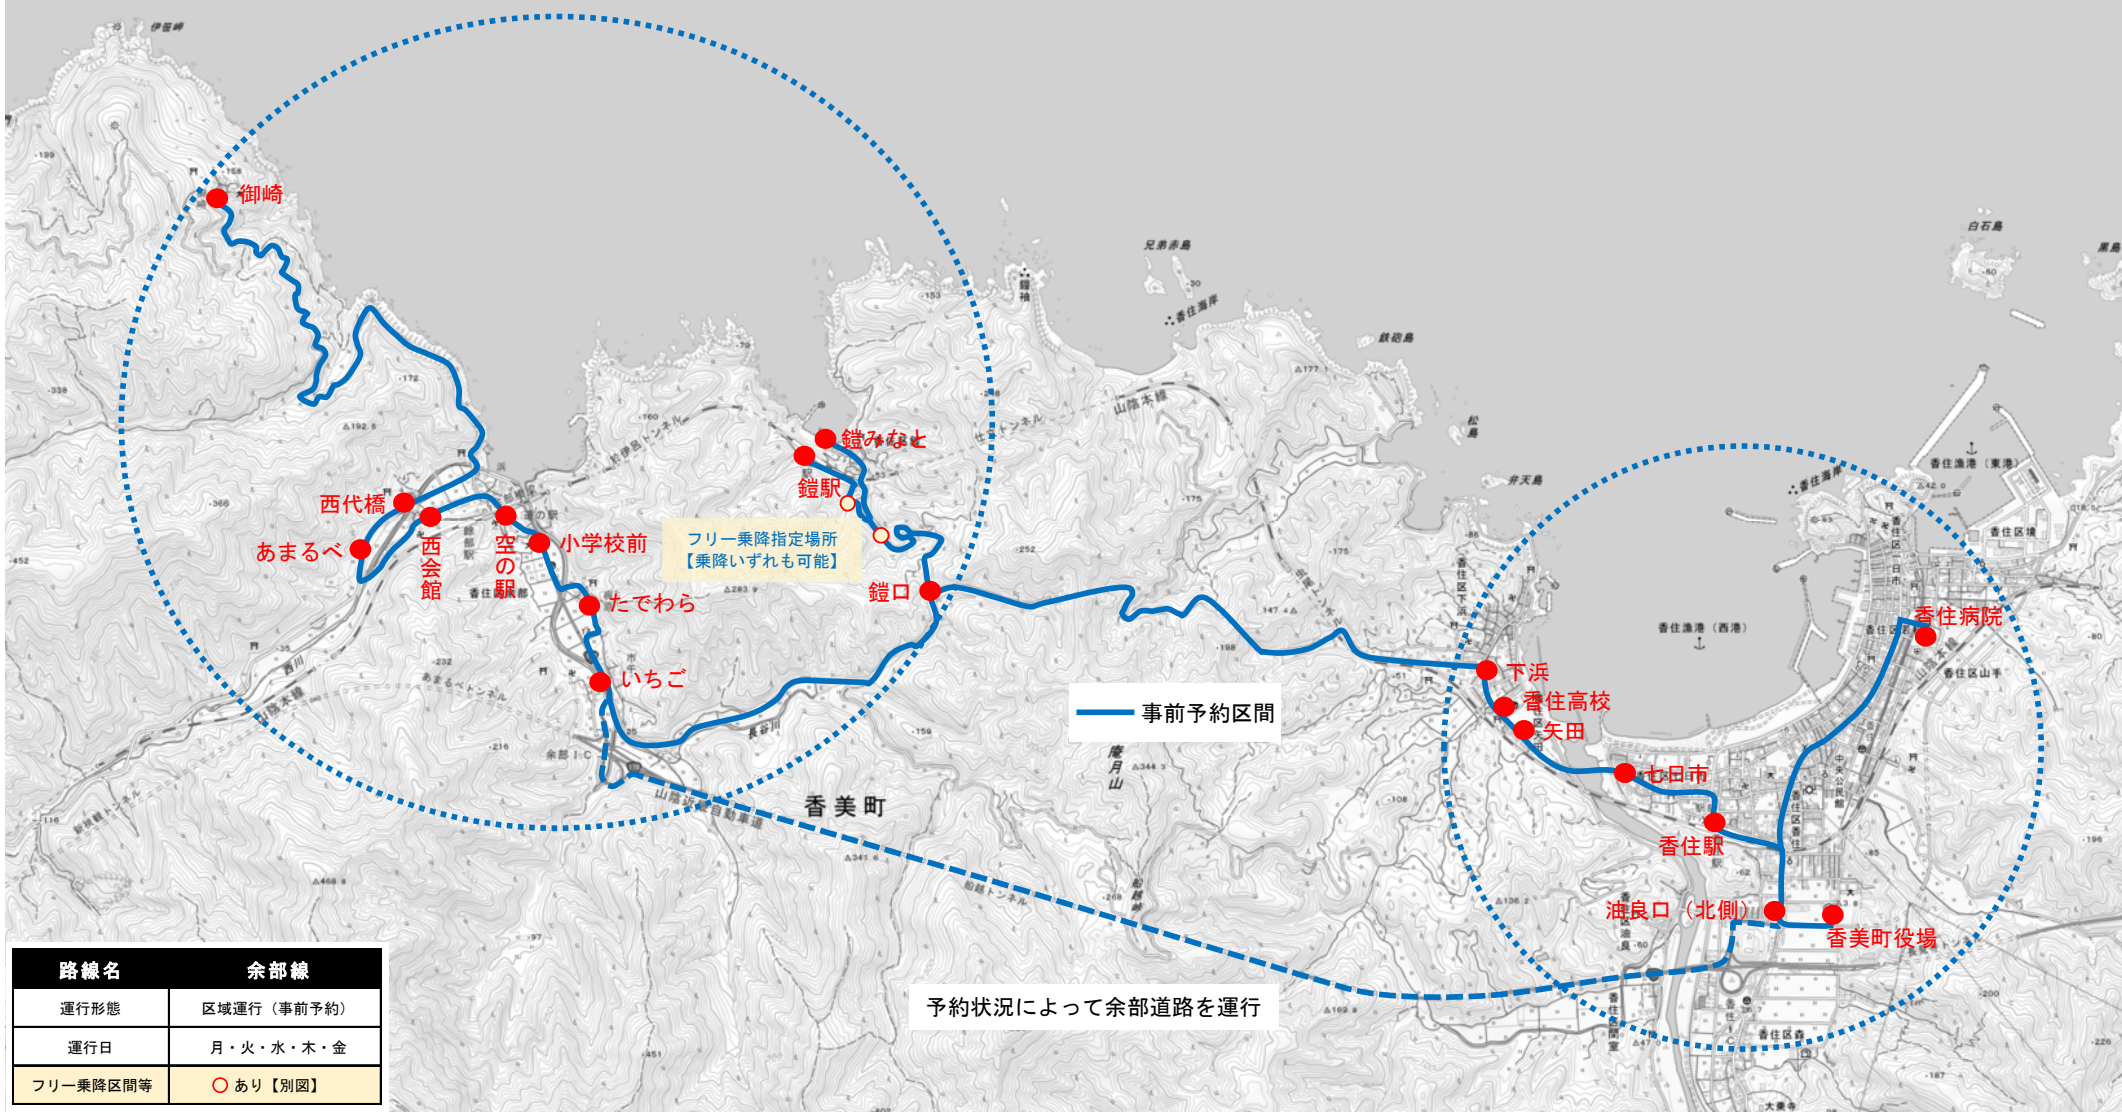

香美町民バス 1 香住市街地線 路線図

香美町民バス 2 佐津柴山線 路線図 ※一部事前予約区間あり

香美町民バス 3 奥佐津線 路線図 ※事前予約

香美町民バス 4 余部線 路線図 ※事前予約

路線名 余部線	
運行形態	区域運行（事前予約）
運行日	月・火・水・木・金
フリー乗降区間等	○あり【別図】

香美町民バス 5 長井線 路線図

路線名		長井線	
運行形態		定時定路線	
運行日		月・火・水・木・金	
フリー乗降区間等		なし	

香美町民バス 6 村岡境線 路線図

路線名	村岡境線
運行形態	定時定路線
運行日	月・火・水・木・金 (土曜日運行便あり)
フリー乗降区間等	○あり【別図】

香美町民バス 7 兎塚線 路線図 ※月・水運行

路線名	兎塚線
運行形態	定時定路線
運行日	月・水
フリー乗降区間等	○あり【別図】

香美町民バス 9 小代線 路線図 ※事前予約 (朝1便のみ定時定路線)