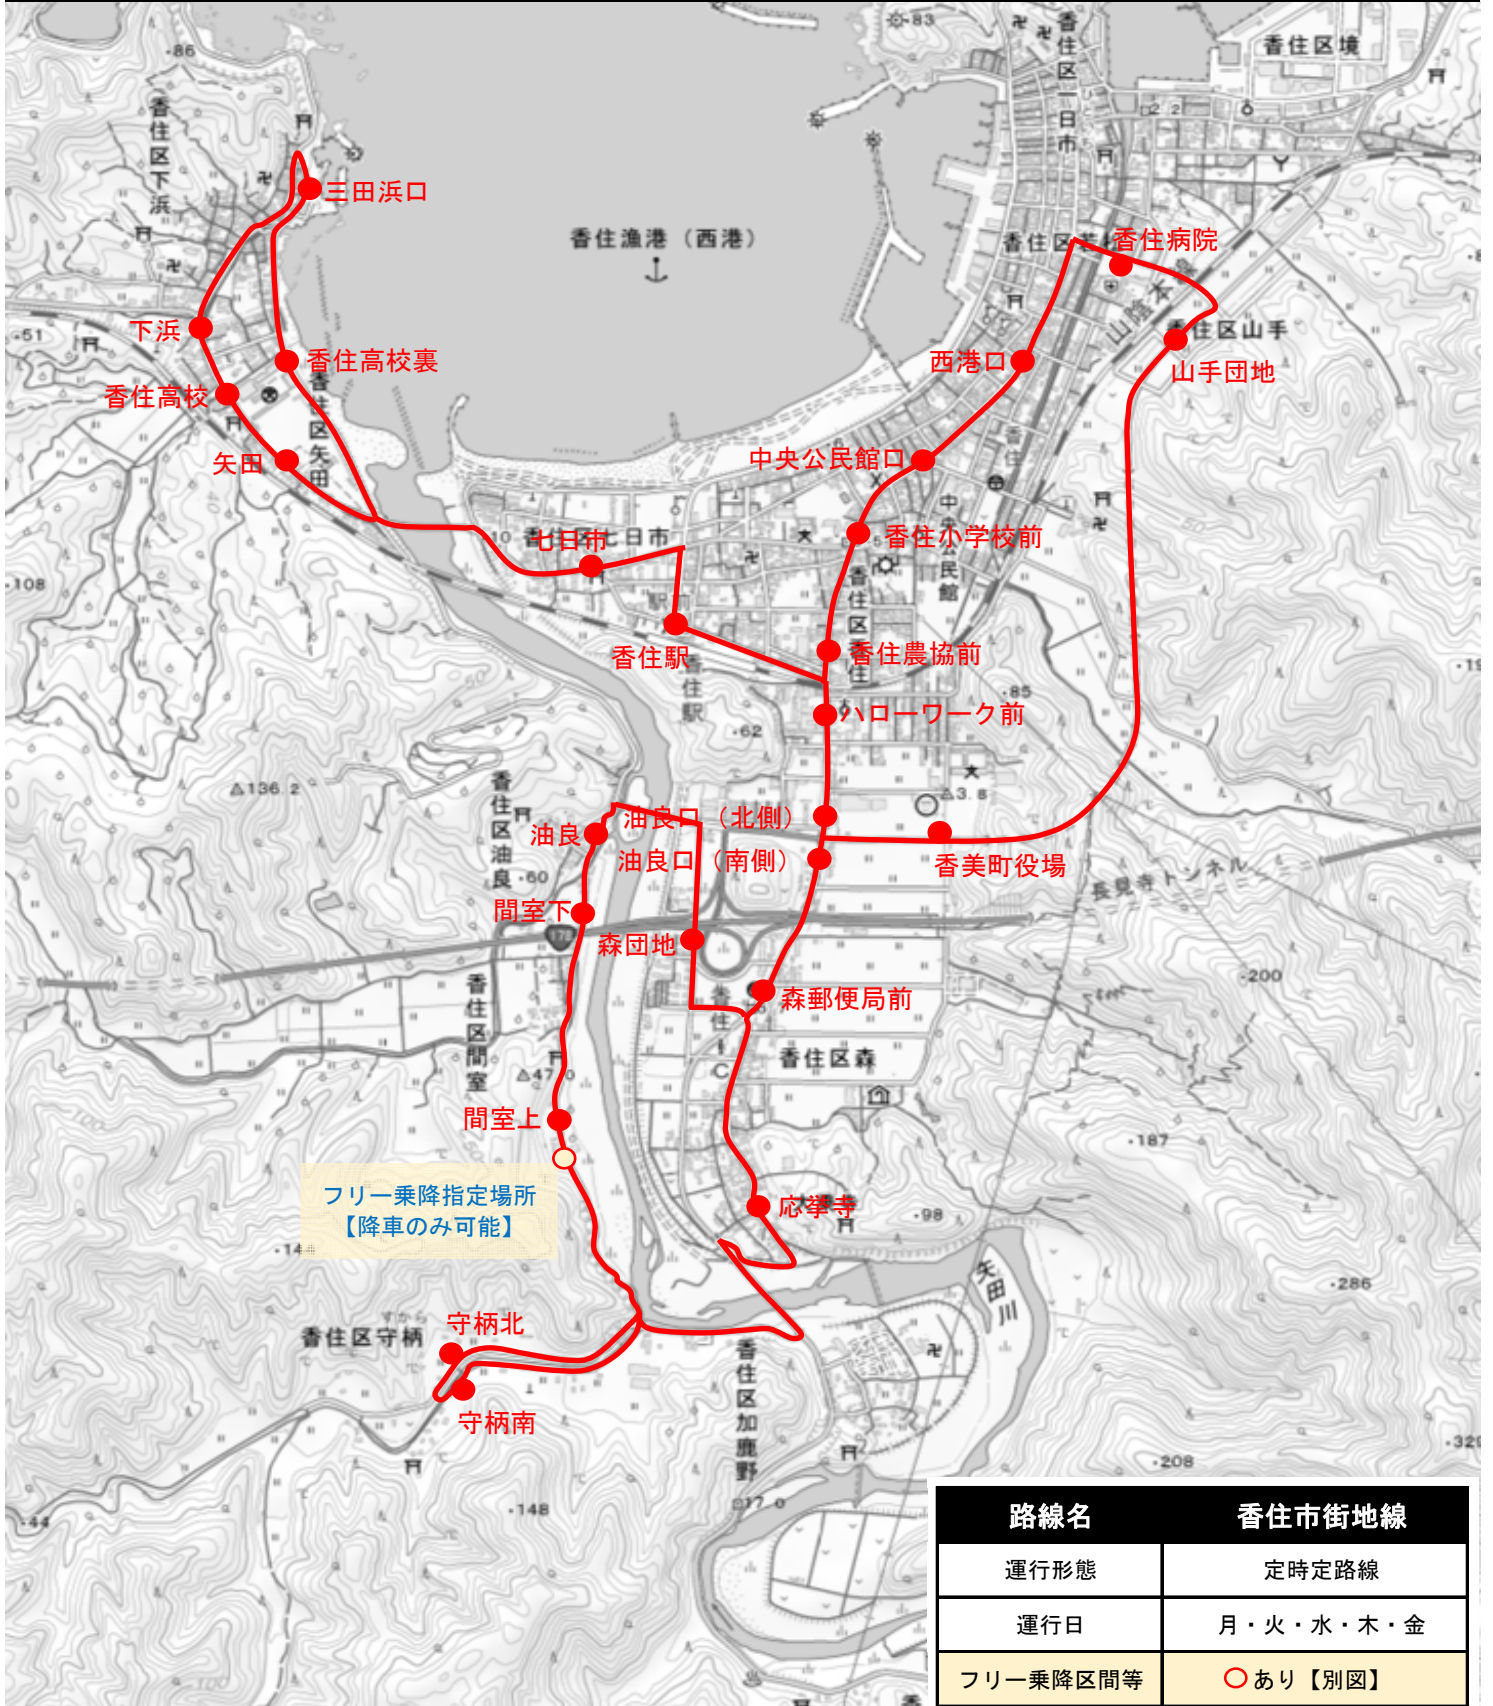

香美町民バス 1 香住市街地線 路線図

香美町民バス 2 佐津柴山線 路線図 ※一部事前予約区間あり

香美町民バス 3 奥佐津線 路線図 ※事前予約

香美町民バス 4 余部線 路線図 ※事前予約

路線名 余部線	
運行形態	区域運行（事前予約）
運行日	月・火・水・木・金
フリー乗降区間等	○あり【別図】

香美町民バス 5 長井線 路線図

路線名		長井線	
運行形態		定時定路線	
運行日		月・火・水・木・金	
フリー乗降区間等		なし	

香美町民バス 6 村岡境線 路線図

路線名	村岡境線
運行形態	定時定路線
運行日	月・火・水・木・金 (土曜日運行便あり)
フリー乗降区間等	○あり【別図】

香美町民バス 7 兎塚線 路線図 ※月・水運行

路線名	兎塚線
運行形態	定時定路線
運行日	月・水
フリー乗降区間等	○あり【別図】

香美町民バス 9 小代線 路線図 ※事前予約 (朝1便のみ定時定路線)