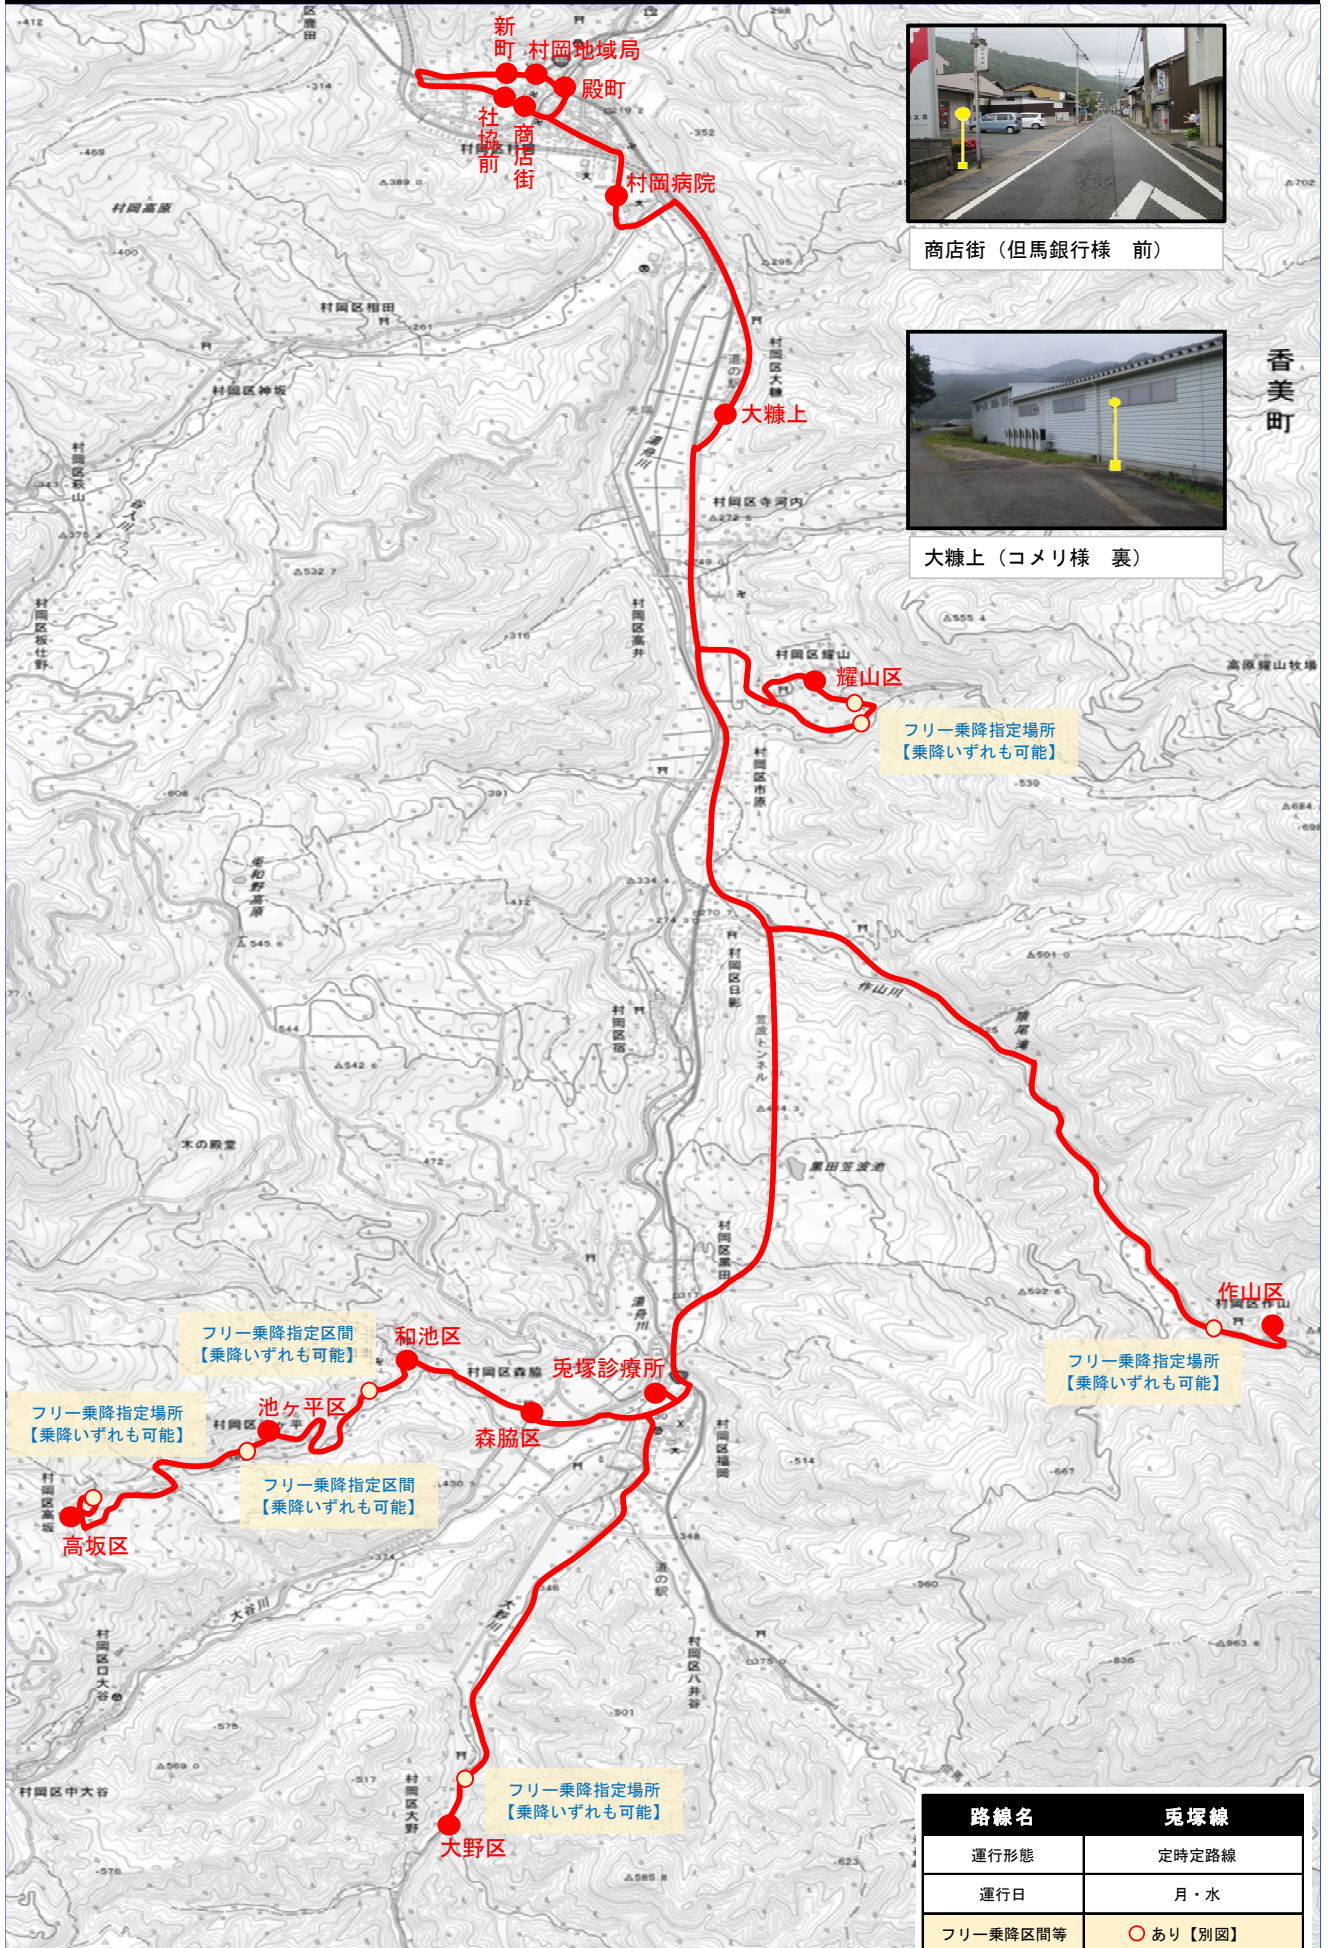

香美町民バス 1 香住市街地線 路線図

香美町民バス 2 佐津柴山線 路線図 ※一部事前予約区間あり

香美町民バス 3 奥佐津線 路線図 ※事前予約

香美町民バス 4 余部線 路線図 ※事前予約

路線名 余部線	
運行形態	区域運行（事前予約）
運行日	月・火・水・木・金
フリー乗降区間等	○あり【別図】

香美町民バス 5 長井線 路線図

路線名		長井線	
運行形態		定時定路線	
運行日		月・火・水・木・金	
フリー乗降区間等		なし	

香美町民バス 6 村岡境線 路線図

路線名	村岡境線
運行形態	定時定路線
運行日	月・火・水・木・金 (土曜日運行便あり)
フリー乗降区間等	○あり【別図】

香美町民バス 7 兎塚線 路線図 ※月・水運行

路線名	兎塚線
運行形態	定時定路線
運行日	月・水
フリー乗降区間等	○あり【別図】

香美町民バス 9 小代線 路線図 ※事前予約 (朝1便のみ定時定路線)