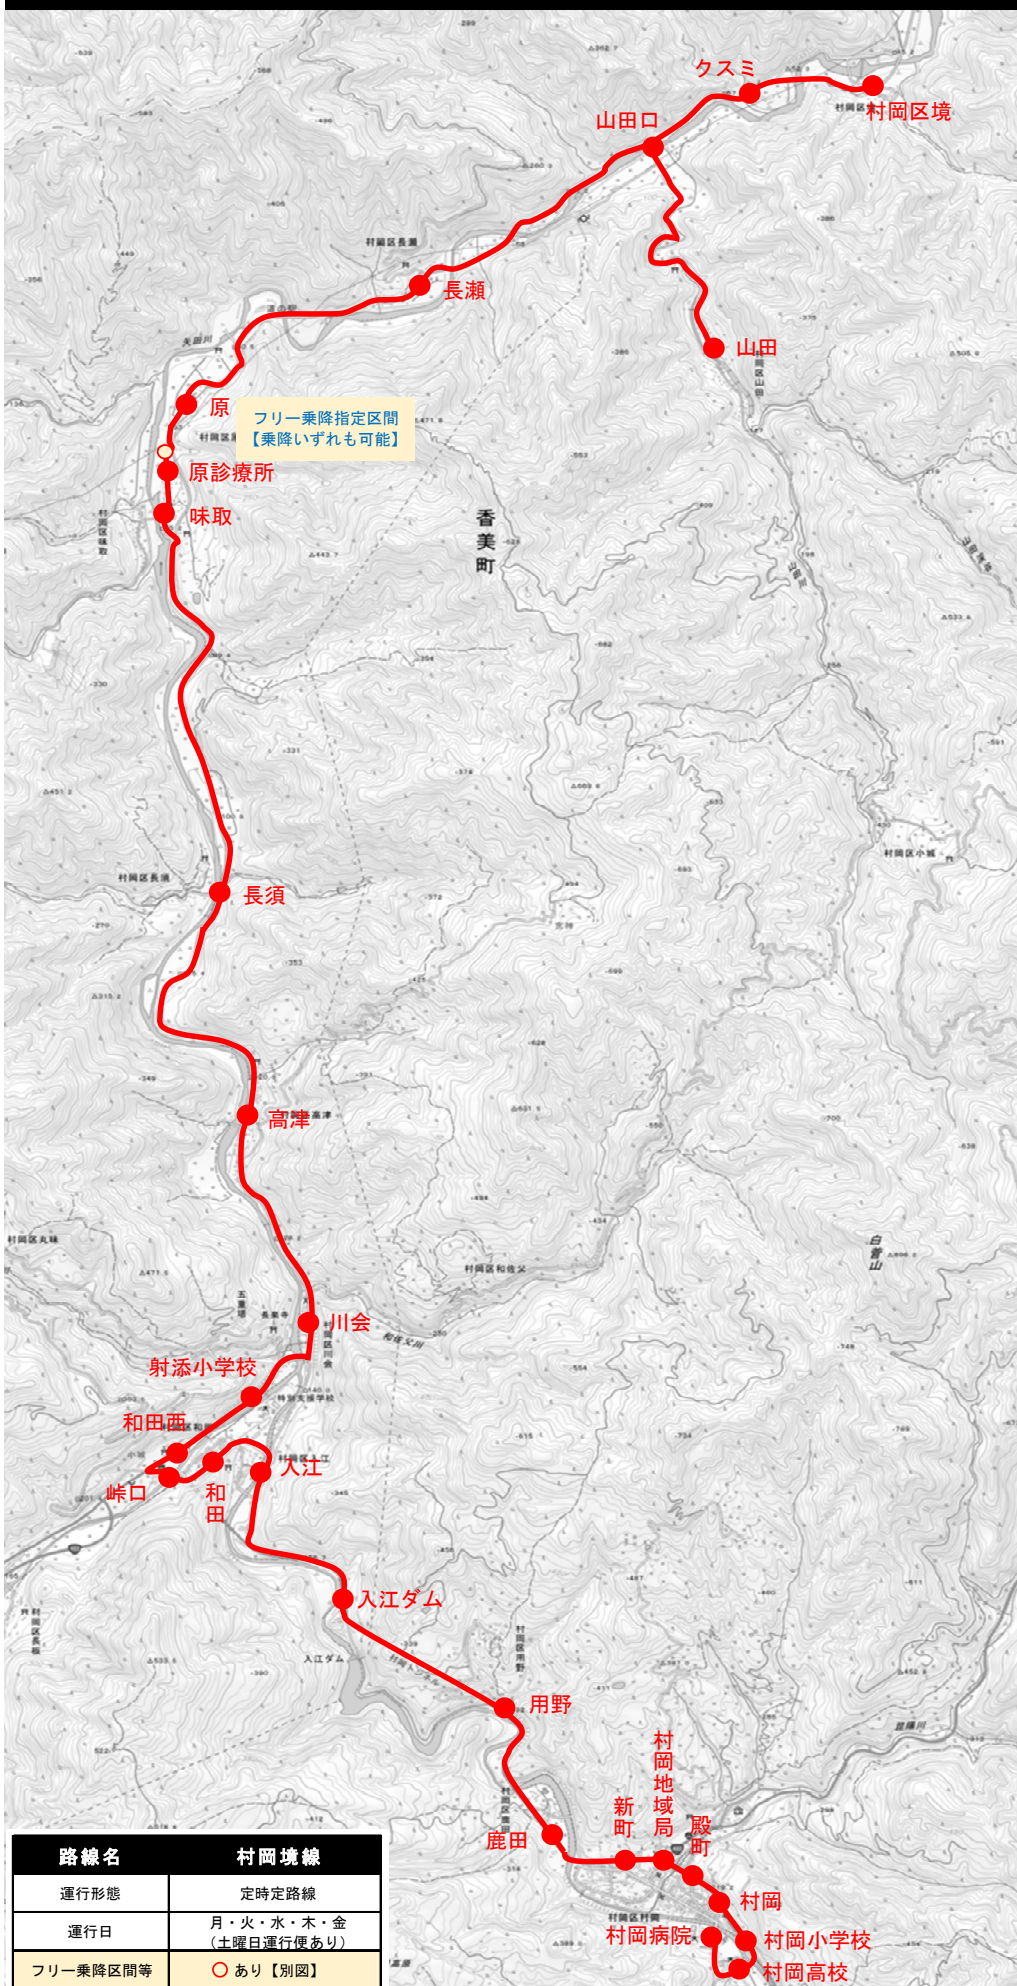

香美町民バス 1 香住市街地線 路線図

香美町民バス 2 佐津柴山線 路線図 ※一部事前予約区間あり

香美町民バス 3 奥佐津線 路線図 ※事前予約

香美町民バス 4 余部線 路線図 ※事前予約

路線名 余部線	
運行形態	区域運行（事前予約）
運行日	月・火・水・木・金
フリー乗降区間等	○あり【別図】

香美町民バス 5 長井線 路線図

路線名		長井線	
運行形態		定時定路線	
運行日		月・火・水・木・金	
フリー乗降区間等		なし	

香美町民バス 6 村岡境線 路線図

路線名	村岡境線
運行形態	定時定路線
運行日	月・火・水・木・金 (土曜日運行便あり)
フリー乗降区間等	○あり【別図】

香美町民バス 7 兎塚線 路線図 ※月・水運行

路線名	兎塚線
運行形態	定時定路線
運行日	月・水
フリー乗降区間等	○あり【別図】

香美町民バス 9 小代線 路線図 ※事前予約 (朝1便のみ定時定路線)