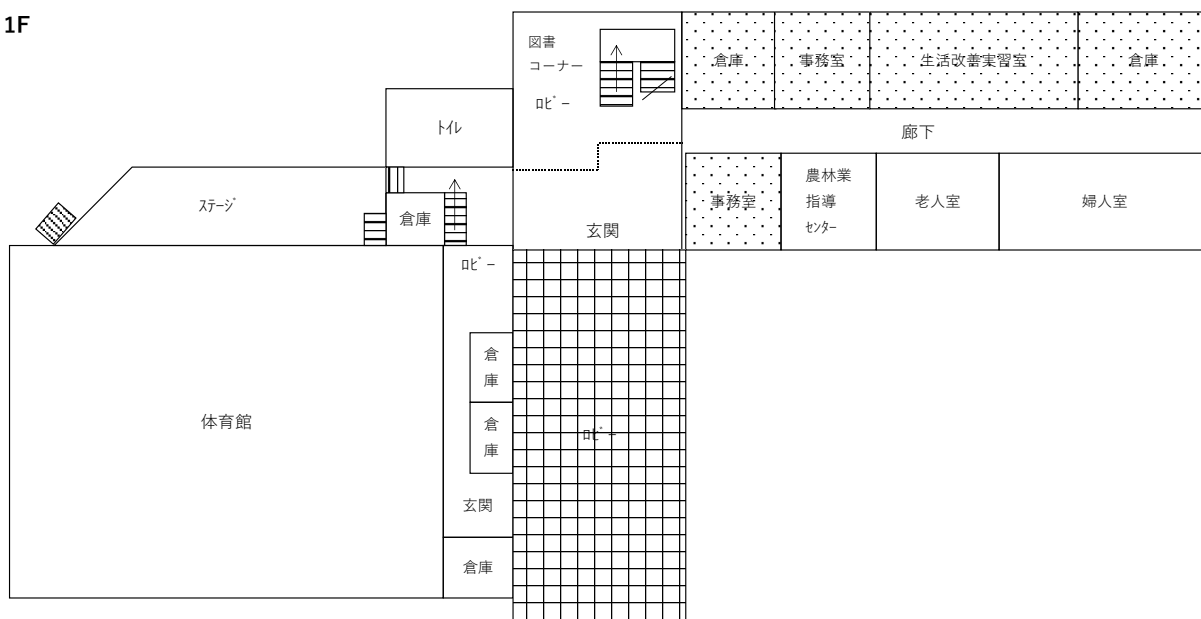

村岡区中央公民館施設案内

【各施設の詳細】

	室名	収容人数	広さ(m²)	広さ(畳)	冷暖房
1階	農林業指導センター	15	30		冷暖房
	老人室(和室)	20	37	17.5	冷暖房
	婦人室(和室)	30	28	12.5	冷暖房
	生活改善実習室	60	63		無
2階	大会議室	150	148		冷暖房
	娯楽室(和室)	40	82	25	冷暖房
	青年研修室	18	56		冷暖房
	中会議室	20	78		冷暖房
体育館			532	19m×28m	暖房

注1)町外者の使用料は原則として町民の2倍とします。

注2)冷暖房使用料は当該施設区分に係わる基本使用料の3割の額を基本使用料に加算します。

◆ 村岡区中央公民館 平面図

1F