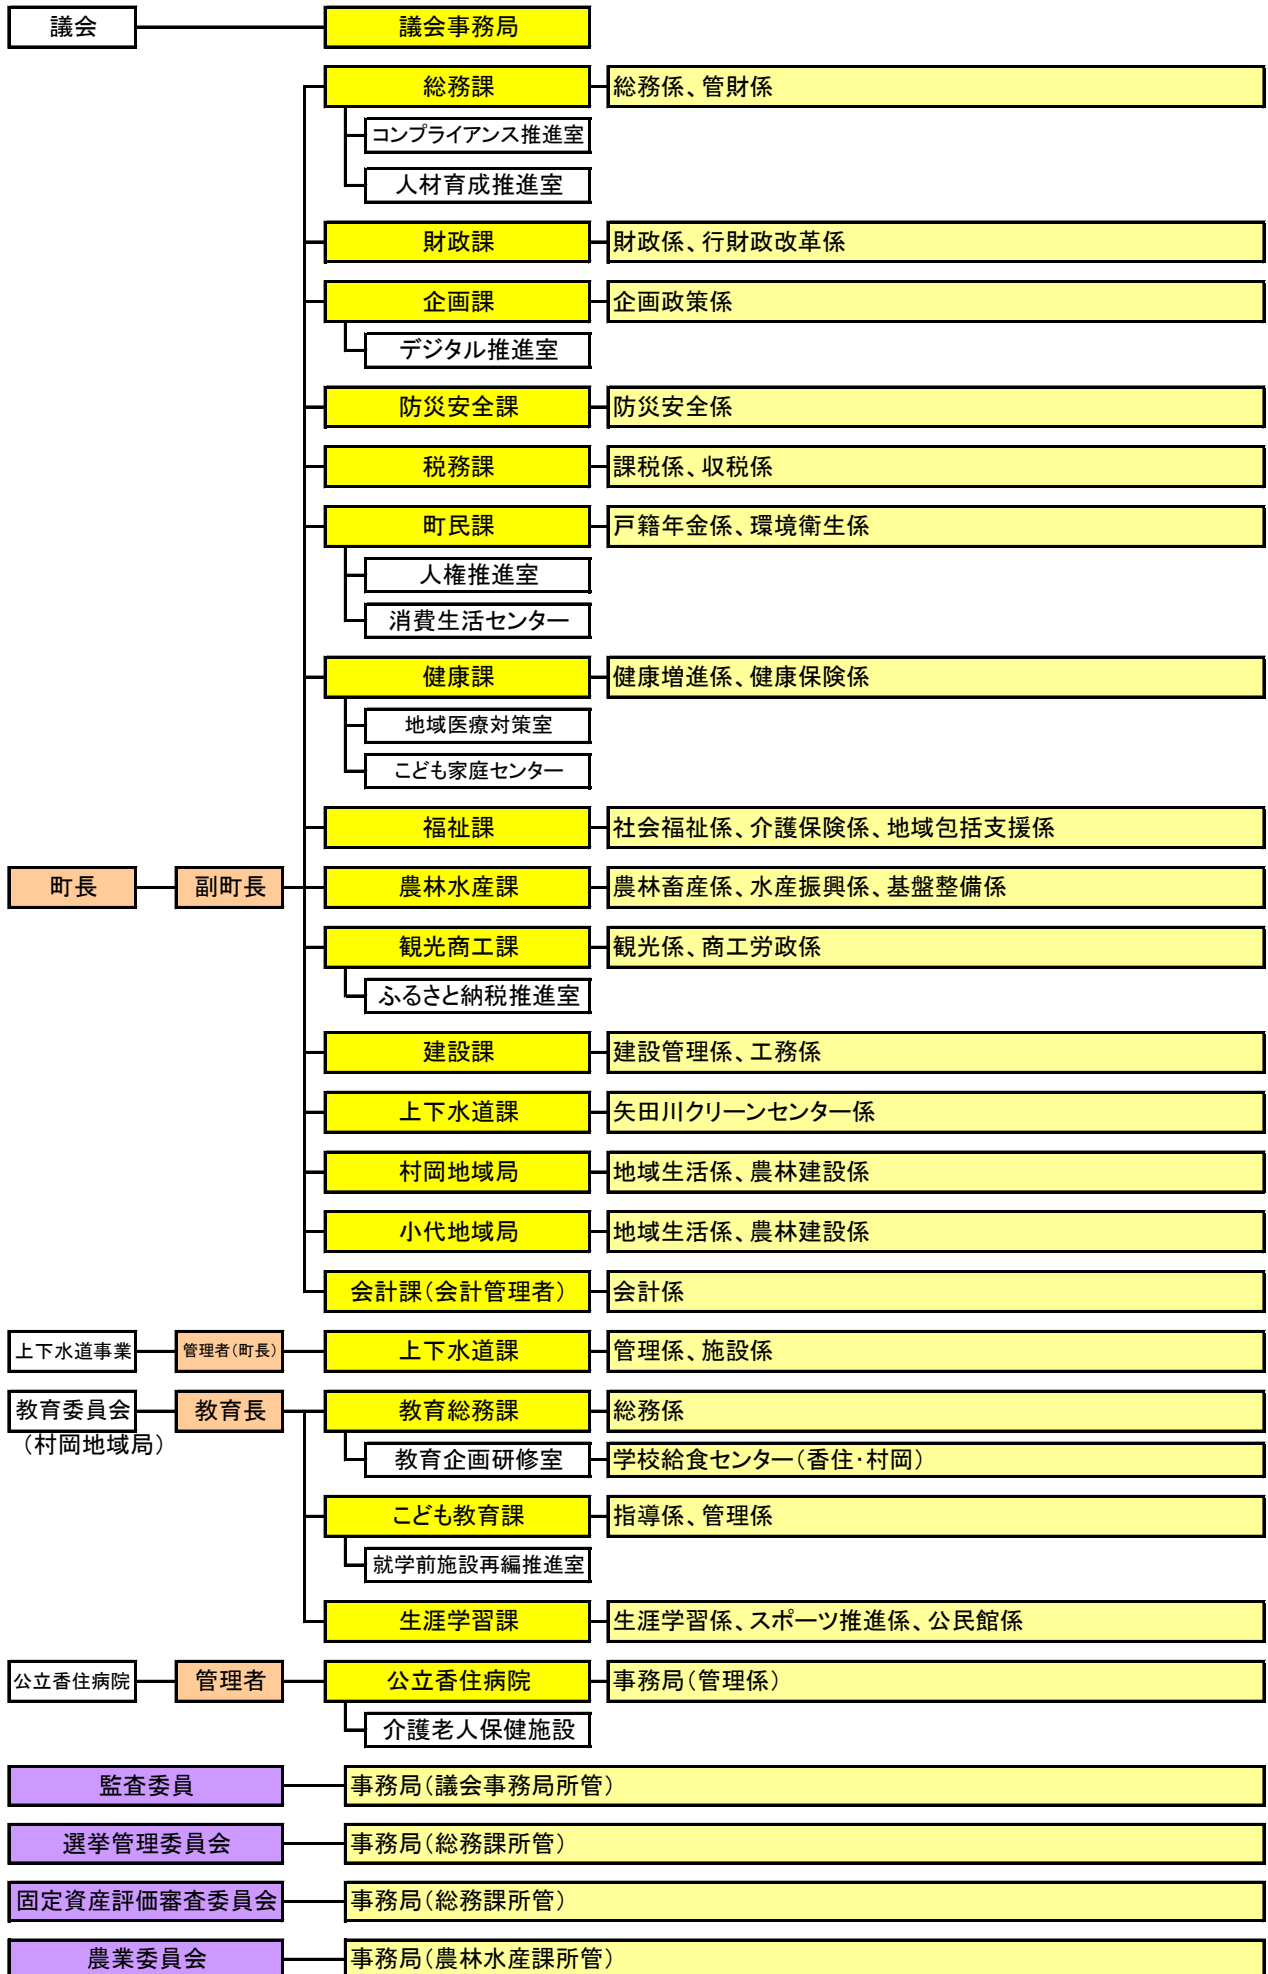

香美町の行政組織機構図（令和8年4月1日現在）

保育所、幼稚園、小・中学校、診療所、福祉施設、文化施設、老人保健施設等は表記していないが、それぞれ担当の課等で所管することとする。