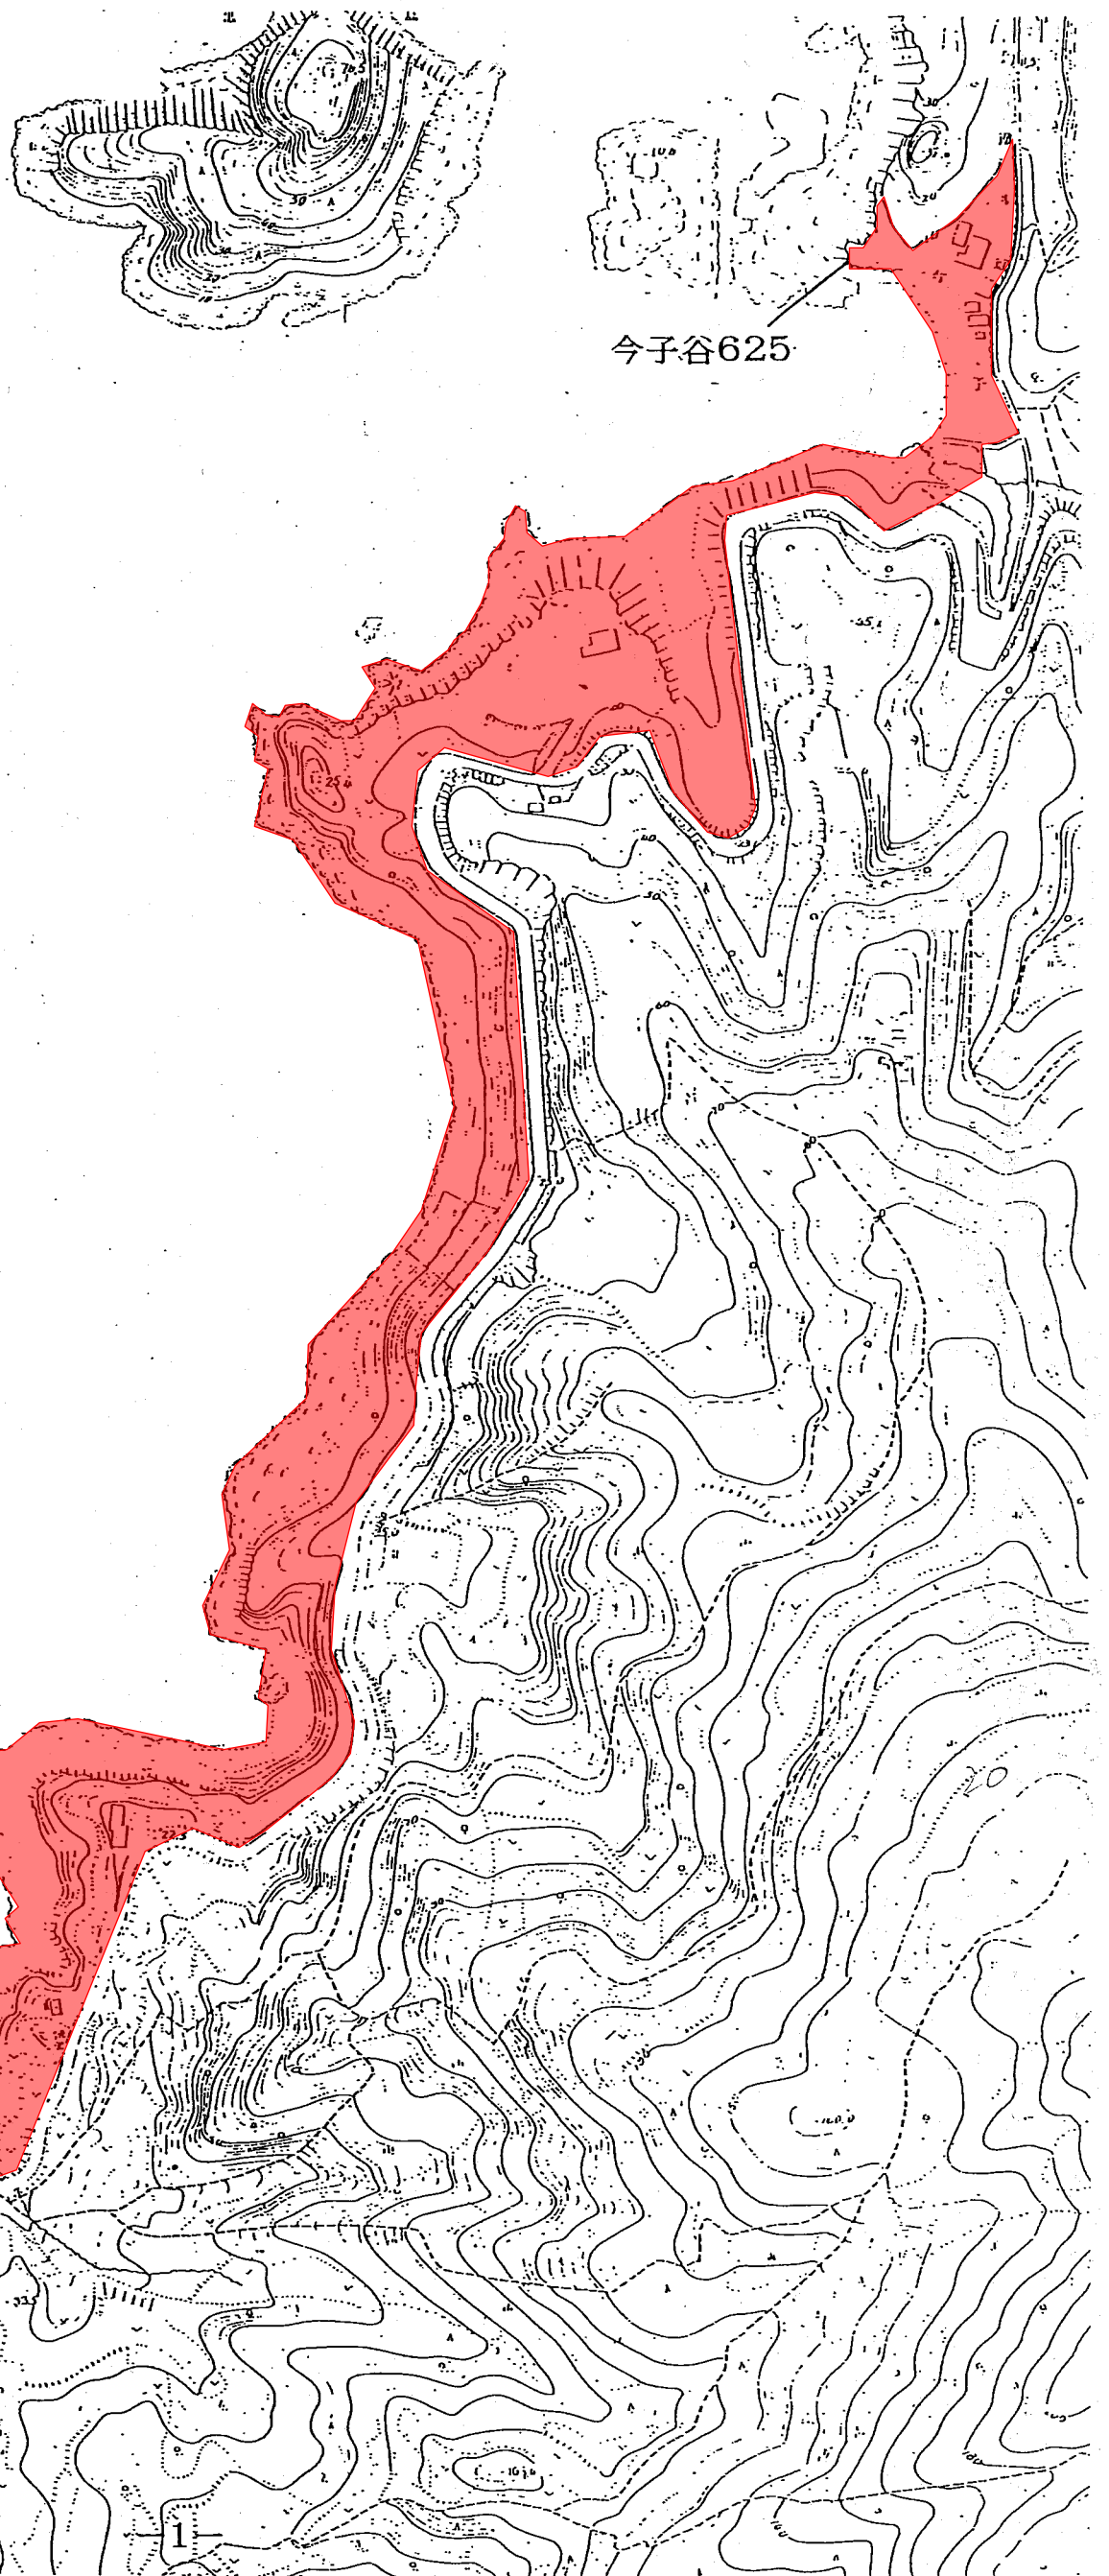

今子浦

年間禁止区域

期間 (6月29日~9月30日) 禁止区域

今子谷625

境

脇ノ上951-5