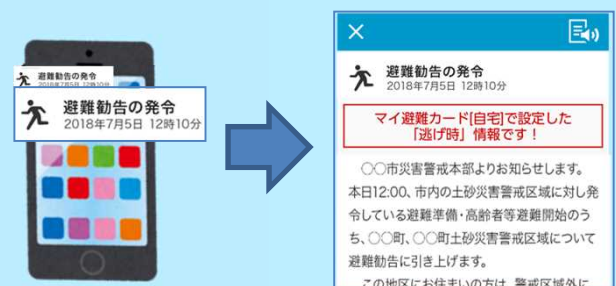

ひょうご防災ネット スマートフォンアプリ版登場！

「ひょうご防災ネット」は兵庫県および兵庫県内の市・町から「避難に関する情報」などの緊急情報や、地震、津波、気象警報などの防災に関する様々な情報を利用者の方々に提供するサービスです。

いつ発生するかわからない災害に備え、ぜひダウンロードしてください！！

主な機能

いざという時に備え 「マイ避難カード」を作成

いざというときに、速やかに避難行動がとれるように、学びながら自身で考えた避難行動に移るタイミング（逃げ時）や避難場所をアプリ内「カード」に保存できます。

また、保存した逃げ時に関する情報をプッシュ通知で受け取ると[マイ避難カード]を表示します。

避難に関する情報や各種気象 情報などをプッシュ通知！

主な配信情報

- 兵庫県・市・町からの緊急情報 ●避難関連情報 ●避難所関連情報
- 国民保護に関する情報 ●その他緊急度の高い情報
- 兵庫県・市・町からのお知らせ情報 ●地震情報
- 津波注意報・警報 ●気象警報・特別警報 ●記録的短時間大雨情報
- 土砂災害警戒情報 ●河川洪水予報 ●竜巻注意情報