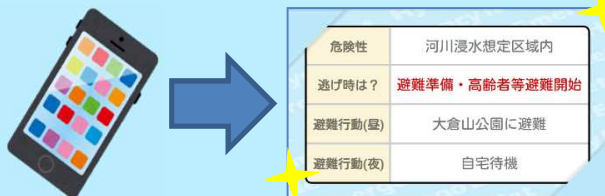

ひょうご防災ネット スマートフォンアプリ版登場！

「ひょうご防災ネット」は兵庫県および兵庫県内の市・町から「避難に関する情報」などの緊急情報や、地震、津波、気象警報などの防災に関する様々な情報を利用者の方々に提供するサービスです。

いつ発生するかわからない災害に備え、ぜひダウンロードしてください！！

主な機能

いざという時に備え 「マイ避難カード」を作成

いざというときに、速やかに避難行動がとれるように、学びながら自身で考えた避難行動に移るタイミング（逃げ時）や避難場所をアプリ内「カード」に保存できます。