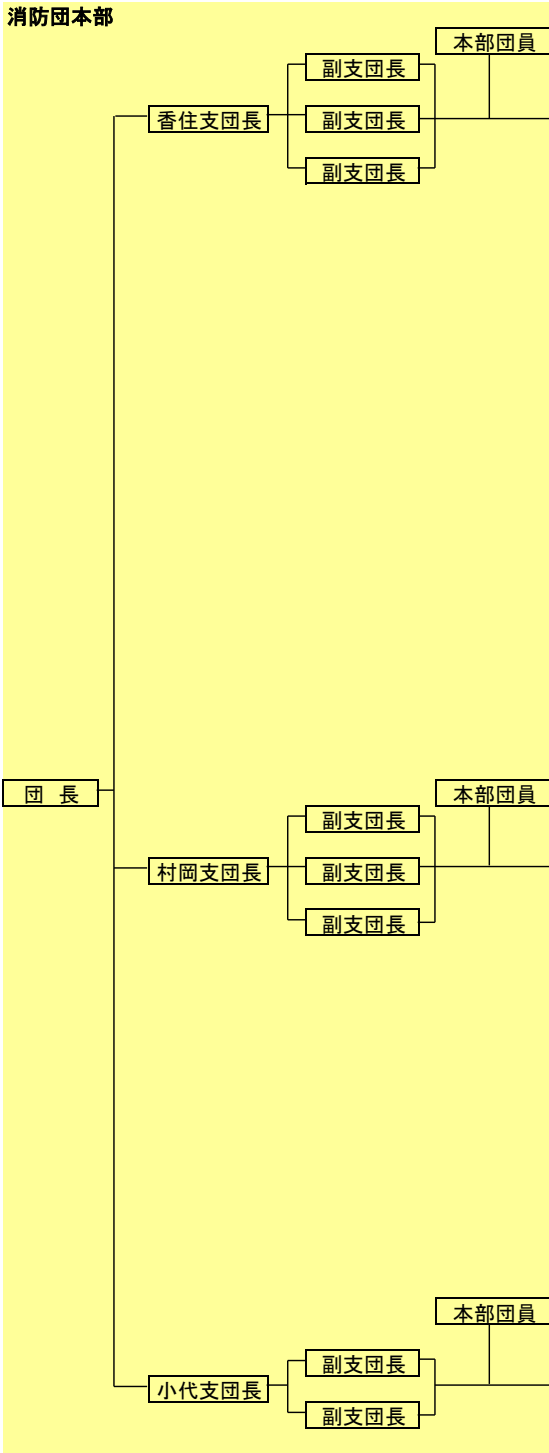

香美町消防団組織図

香住特設分団	第1部(香住一円) 第2部(香住一円)
香住第1分団	第1部(境・一日市)
香住第2分団	第1部(若松) 第2部(香住)
香住第3分団	第1部(西香住) 第2部(七日市) 第3部(駅前)
香住第4分団	第1部(森) 第2部(守柄・加鹿野) 第3部(油良・間室)
香住第5分団	第1部(矢田) 第2部(下浜)
余部分団	第1部(市午・梶原) 第2部(浜) 第3部(西・御崎) 第4部(鎧)
柴山分団	第1部(沖浦) 第2部(上計) 第3部(浦上)
佐津分団	第1部(無南垣) 第2部(訓谷) 第3部(奥安木・浜安木) 第4部(相谷)
奥佐津分団	第1部(九斗・米地・丹生地) 第2部(下岡・西下岡・土生・本見塚) 第3部(隼人・上岡) 第4部(畑・大梶・三川)
長井第1分団	第1部(三谷) 第2部(大谷) 第3部(大野)
長井第2分団	第1部(小原) 第2部(中野・藤) 第3部(八原)
村岡特設第1分団	村岡地区全域(大字村岡)
村岡特設第2分団	兎塚地区全域(福岡)
村岡特設第3分団	射添地区全域(味取・原)
村岡第1分団	村岡・鹿田部 用野部 大糠・光陽部
村岡第2分団	相田・神坂部 萩山・板仕野部
村岡第3分団	高井・寺河内部 耀山・市原部
村岡第4分団	八井谷・大野部 口大谷・中大谷部 大笹部
村岡第5分団	森脇・黒田部 高坂・池ヶ平・和池部
村岡第6分団	宿部 日影・作山部
村岡第7分団	入江・和田・小城部 和佐父・丸味・川会部
村岡第8分団	長板部 熊波・相岡部
村岡第9分団	高津・長須部 長瀬・境部 山田部
小代特設第1分団	第1部 小代区全域(秋岡)
小代特設第2分団	第1部 小代区全域(野間谷・久須部・大谷・城山・熱田)
小代第1分団	第1部(神場) 第2部(広井) 第3部(水間)
小代第2分団	第1部(実山) 第2部(平野) 第3部(茅野)
小代第3分団	新屋部
小代第4分団	第1部(東垣・佐坊・鍛冶屋)
小代第5分団	第1部(貫田) 第2部(忠宮)
小代第6分団	第1部(神水・石寺)